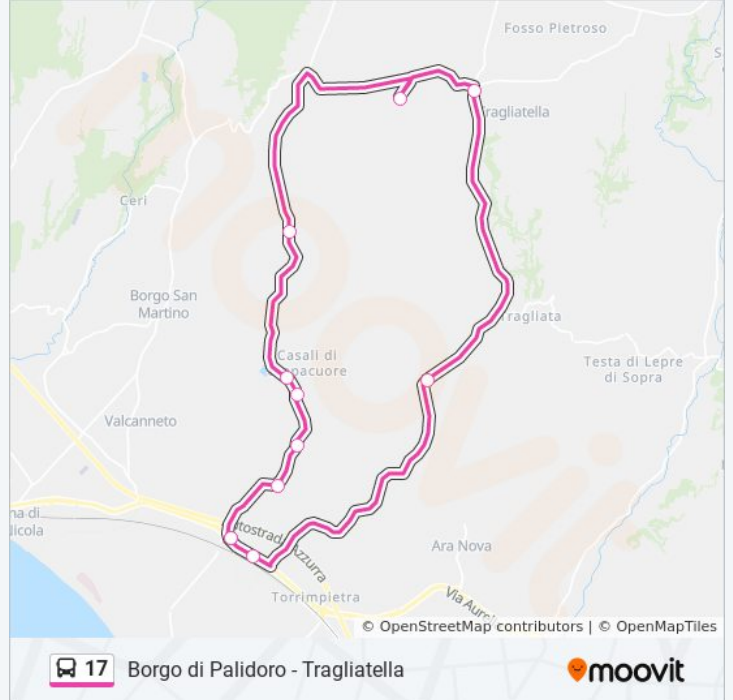

Usa Moovit per trovare le fermate della linea bus 17 più vicine a te e scoprire quando passerà il prossimo mezzo della linea bus 17

Direzione: (Dx) Borgo Di Palidoro

12 fermate

[VISUALIZZA GLI ORARI DELLA LINEA](#)

Via Del Casale Di Sant'Angelo, 647

Fiumicino | Torre In Pietra-Palidoro FS

Borgo Di Palidoro

Orari della linea bus 17

Orari di partenza verso (Sx) Borgo Di Palidoro:

lunedì	06:35
martedì	06:35
mercoledì	06:35
giovedì	06:35
venerdì	06:35
sabato	Non in Servizio
domenica	Non in Servizio

Informazioni sulla linea bus 17

Direzione: (Sx) Borgo Di Palidoro

Fermate: 11

Durata del tragitto: 27 min

La linea in sintesi:

Orari, mappe e fermate della linea bus 17 disponibili in un PDF su moovitapp.com. Usa [App Moovit](#) per ottenere tempi di attesa reali, orari di tutte le altre linee o indicazioni passo-passo per muoverti con i mezzi pubblici a Roma e Lazio.