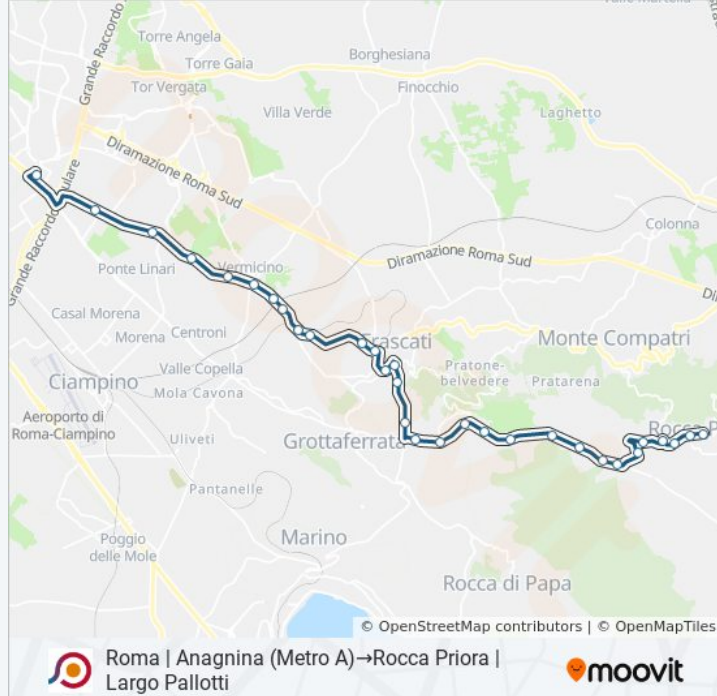

Usa Moovit per trovare le fermate della linea bus COTRAL più vicine a te e scoprire quando passerà il prossimo mezzo della linea bus COTRAL

Direzione: Roma | Anagnina (Metro A)→Rocca Priora | Largo Pallotti

31 fermate

[VISUALIZZA GLI ORARI DELLA LINEA](#)

Roma | Anagnina (Metro A)
Tuscolana/Ponte Sette Miglia
Tuscolana/Campo Romano
Tuscolana/Anile
Frascati | Via Tuscolana Via Acqua Acetosa
Frascati | Via Tuscolana Via Vermicino
Frascati | Via Tuscolana Via Lovanio
Frascati | Via Tuscolana (Ponte Napoli)
Frascati | Via Tuscolana Via Sale'
Frascati | Via Tuscolana Via Grotte Maria
Frascati | Via Tuscolana Via Fermi
Frascati | Ospedale San Sebastiano
Frascati | Viale Vittorio Veneto
Frascati | Piazza Marconi
Frascati | Via 24 Maggio
Grottaferrata | Via 24 Maggio (Villa Cavalletti)
Anagnina /Via Pedica
Grottaferrata | Via Tuscolana Via Tuscolo
Grottaferrata | Via Tuscolana, 294

Informazioni sulla linea bus COTRAL

Direzione: Roma | Anagnina (Metro A)→Rocca Priora | Largo Pallotti

Fermate: 31

Durata del tragitto: 37 min

La linea in sintesi:

Grottaferrata | Via Tuscolana, 423

Grottaferrata | Via Tuscolana Via San Nicola

Rocca Priora | Via Molara Via Azalee

Rocca Priora | Via Molara Via Sauro

Rocca Priora | Via San Sebastiano

Rocca Priora | Casa Della Salute

Rocca Priora | Largo Pallotti

Orari, mappe e fermate della linea bus COTRAL disponibili in un PDF su moovitapp.com. Usa [App Moovit](https://moovitapp.com) per ottenere tempi di attesa reali, orari di tutte le altre linee o indicazioni passo-passo per muoverti con i mezzi pubblici a Roma e Lazio.