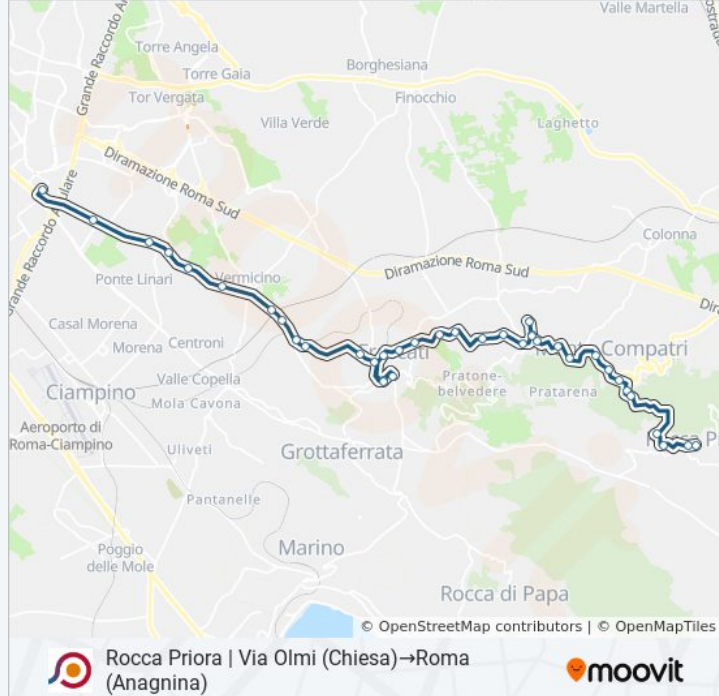

Usa Moovit per trovare le fermate della linea bus COTRAL più vicine a te e scoprire quando passerà il prossimo mezzo della linea bus COTRAL

Direzione: Rocca Priora | Via Olmi (Chiesa)→Roma (Anagnina)

39 fermate

Frascati | Via Gregoriana

Frascati | Via Manara (Stazione Fs)

Frascati | Viale Vittorio Veneto

Frascati | Piazza Marconi

Frascati | Viale Vittorio Veneto

Frascati | Ospedale S. Sebastiano

Frascati | Via Tuscolana Via Fermi

Frascati | Via Tuscolana Via Grotte Maria

Frascati | Via Tuscolana Via Sale'

Frascati | Via Tuscolana (Ponte Napoli)

Frascati | Via Tuscolana Via Lovanio

Tuscolana/Tuscolana Vecchia

Frascati | Via Tuscolana Via Acqua Acetosa

Tuscolana/Anile

Tuscolana/Tor Vergata

Tuscolana/Campo Romano

Roma | Via Tuscolana (La Romanina)

Roma (Anagnina)

Orari, mappe e fermate della linea bus COTRAL disponibili in un PDF su moovitapp.com. Usa [App Moovit](https://moovitapp.com) per ottenere tempi di attesa reali, orari di tutte le altre linee o indicazioni passo-passo per muoverti con i mezzi pubblici a Roma e Lazio.