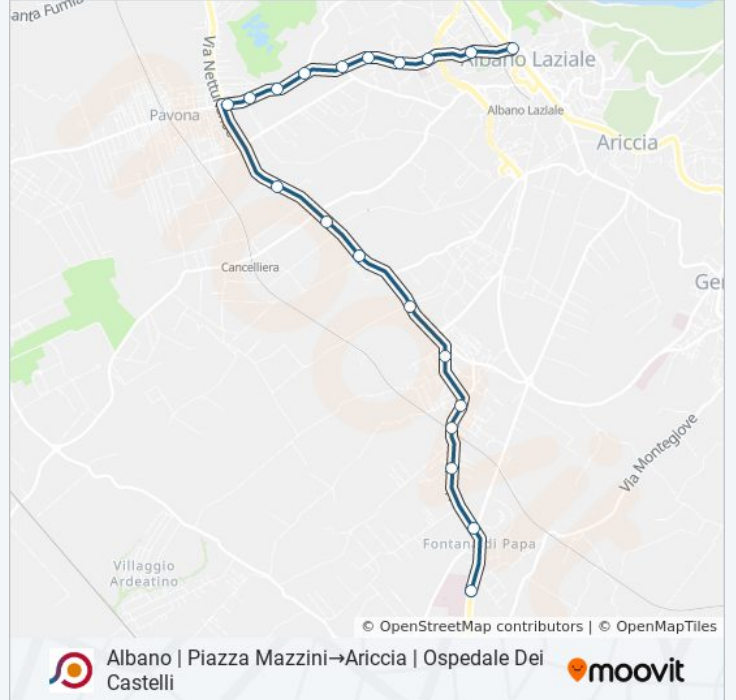

Usa Moovit per trovare le fermate della linea bus COTRAL più vicine a te e scoprire quando passerà il prossimo mezzo della linea bus COTRAL

Direzione: Albano | Piazza Mazzini→Ariccia | Ospedale Dei Castelli

20 fermate

[VISUALIZZA GLI ORARI DELLA LINEA](#)

Albano | Piazza Mazzini

Albano Via Olivella /Orti Pompei

Albano /Via Olivella

Albano /Via Olivella

Albano Via Olivella

Albano | Via Colonnelle Via Cordaro

Orari della linea bus COTRAL

Orari di partenza verso Albano | Piazza Mazzini→Ariccia | Ospedale Dei Castelli:

lunedì	08:50 - 19:30
martedì	08:50 - 19:30
mercoledì	08:50 - 19:30
giovedì	06:30 - 19:45
venerdì	06:30 - 19:45
sabato	06:30 - 19:45
domenica	06:30 - 19:20

Informazioni sulla linea bus COTRAL

Direzione: Albano | Piazza Mazzini→Ariccia | Ospedale Dei Castelli

Fermate: 20

Durata del tragitto: 20 min

La linea in sintesi:

Orari, mappe e fermate della linea bus COTRAL disponibili in un PDF su moovitapp.com. Usa [App Moovit](#) per ottenere tempi di attesa reali, orari di tutte le altre linee o indicazioni passo-passo per muoverti con i mezzi pubblici a Roma e Lazio.