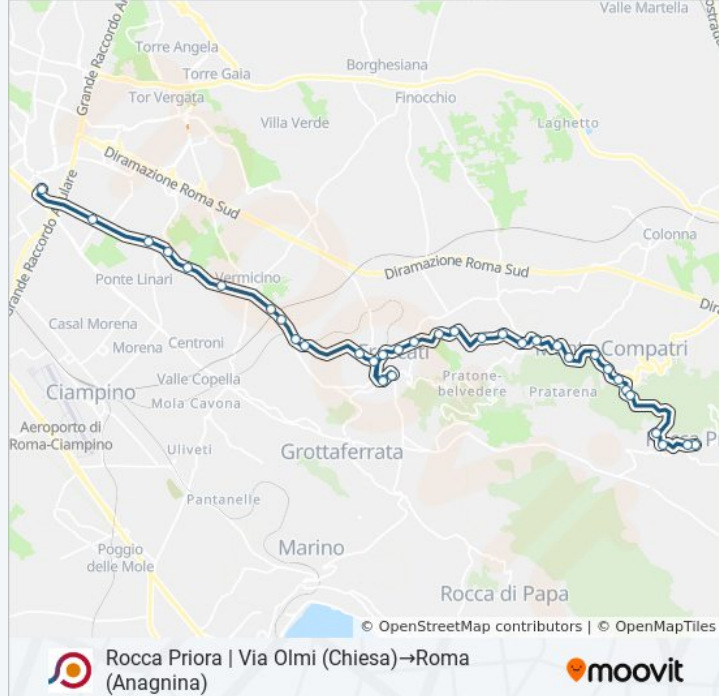

**Informazioni sulla linea bus COTRAL**

**Direzione:** Rocca Priora | Via Olmi (Chiesa)→Roma (Anagnina)

**Fermate:** 36

**Durata del tragitto:** 54 min

**La linea in sintesi:**

Frascati | Via Gregoriana

Frascati | Via Manara (Stazione Fs)

Frascati | Viale Vittorio Veneto

Frascati | Piazza Marconi

Frascati | Viale Vittorio Veneto

Frascati | Ospedale S. Sebastiano

Frascati | Via Tuscolana Via Fermi

Frascati | Via Tuscolana Via Grotte Maria

Frascati | Via Tuscolana Via Sale'

Frascati | Via Tuscolana (Ponte Napoli)

Frascati | Via Tuscolana Via Lovanio

Tuscolana/Tuscolana Vecchia

Frascati | Via Tuscolana Via Acqua Acetosa

Tuscolana/Anile

Tuscolana/Tor Vergata

Tuscolana/Campo Romano

Roma | Via Tuscolana (La Romanina)

Roma (Anagnina)

Orari, mappe e fermate della linea bus COTRAL disponibili in un PDF su [moovitapp.com](https://moovitapp.com). Usa [App Moovit](https://moovitapp.com) per ottenere tempi di attesa reali, orari di tutte le altre linee o indicazioni passo-passo per muoverti con i mezzi pubblici a Roma e Lazio.