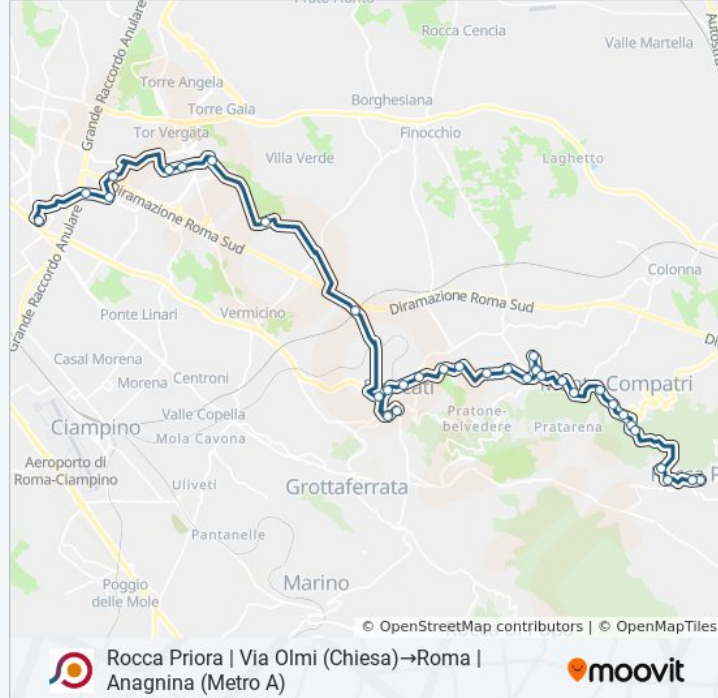

Informazioni sulla linea bus COTRAL

Direzione: Rocca Priora | Via Olmi (Chiesa)→Roma | Anagnina (Metro A)

Fermate: 36

Durata del tragitto: 58 min

La linea in sintesi:

Mondragone

Monte Porzio | Barco Borghese

Monte Porzio | Via Frascati (Armetta)

Frascati | Via Gregoriana

Frascati | Via Manara (Stazione Fs)

Frascati | Viale Vittorio Veneto

Frascati | Piazza Marconi

Frascati | Viale Vittorio Veneto

Frascati | Ospedale S. Sebastiano

Frascati | Tor Vergata FS

Roma | Via Carli (Cnr)

Roma | Univ. Tor Vergata (Facoltà Medicina)

Cambridge

Cambridge/Columbia

Tor Vergata/Aula Magna

Carnevale/Lettere

Alimena B./Giurisprudenza

Roma | Anagnina (Metro A)

Orari, mappe e fermate della linea bus COTRAL disponibili in un PDF su moovitapp.com. Usa [App Moovit](https://moovitapp.com) per ottenere tempi di attesa reali, orari di tutte le altre linee o indicazioni passo-passo per muoverti con i mezzi pubblici a Roma e Lazio.