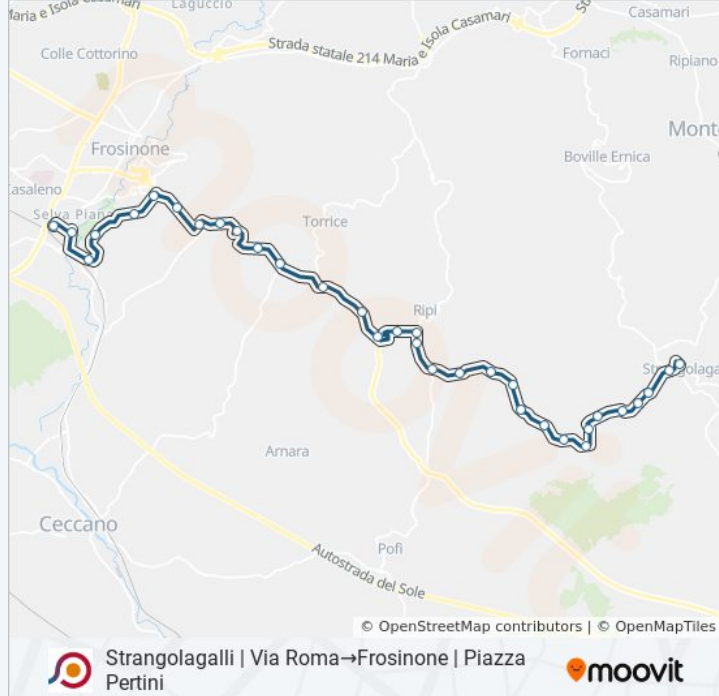

Ripi | Via San Giovanni Via Mandra Cecchiana

Ripi | San Giovanni

Ripi | Via Girate Via Petroglie

Ripi | Colle Alto

Ripi | Via Vado Farina Via Serre

Ripi | Via Vado Farina Via Meringo Alto

Ripi | Via Meringo Alto

**Informazioni sulla linea bus COTRAL**

**Direzione:** Strangolagalli | Via Roma→Frosinone |  
Piazza Pertini

**Fermate:** 33

**Durata del tragitto:** 30 min

**La linea in sintesi:**

Torrice | Via Casilina Via Prata

Torrice | Sant'Antonio

Torrice | Loc S. Filippo Di Torrice

Torrice | Via Casilina Via Forcella Nord

Frosinone | Via Casilina Via Focella

Frosinone | Via Casilina Via Saragat

Via Casilina / Inc. Via San Magno

Frosinone | Loc. S. Antonio

Frosinone | Viale Marconi

Frosinone | Viale America Latina Via Cosenza

Frosinone | Viale America Latina Via Vignali

Frosinone | Viale Verdi Via Vivaldi

Frosinone | Via Puccini

Frosinone | Piazza Pertini