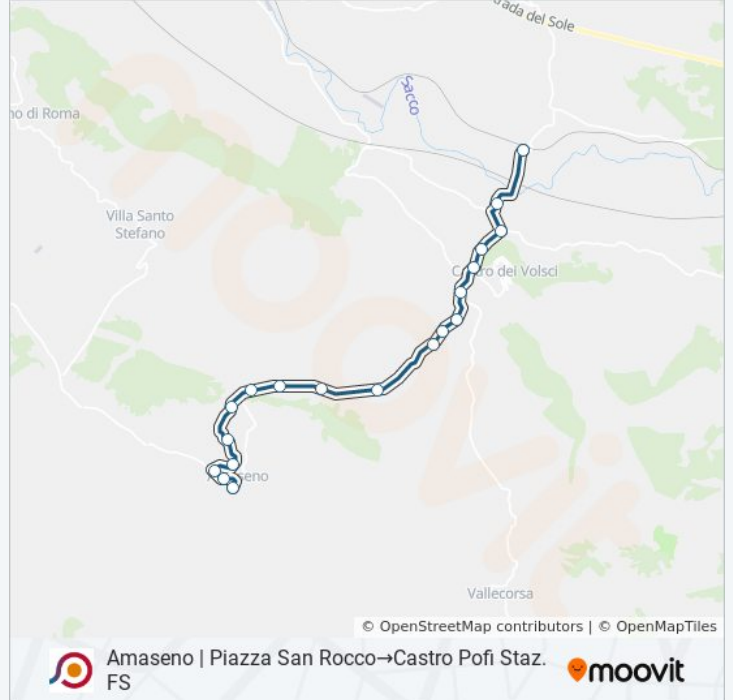

Usa Moovit per trovare le fermate della linea bus COTRAL più vicine a te e scoprire quando passerà il prossimo mezzo della linea bus COTRAL

**Direzione: Amaseno | Piazza San Rocco→Castro Pofi Staz. FS**

Orari di partenza verso Amaseno | Piazza San Rocco→Castro Pofi Staz. FS:

lunedì	05:20
martedì	05:20
mercoledì	05:20
giovedì	05:20
venerdì	05:20
sabato	Non in Servizio
domenica	Non in Servizio

**Informazioni sulla linea bus COTRAL**

**Direzione:** Amaseno | Piazza San Rocco→Castro Pofi Staz. FS

**Fermate:** 19

**Durata del tragitto:** 20 min

**La linea in sintesi:**

Orari, mappe e fermate della linea bus COTRAL disponibili in un PDF su [moovitapp.com](https://moovitapp.com). Usa [App Moovit](#) per ottenere tempi di attesa reali, orari di tutte le altre linee o indicazioni passo-passo per muoverti con i mezzi pubblici a Roma e Lazio.