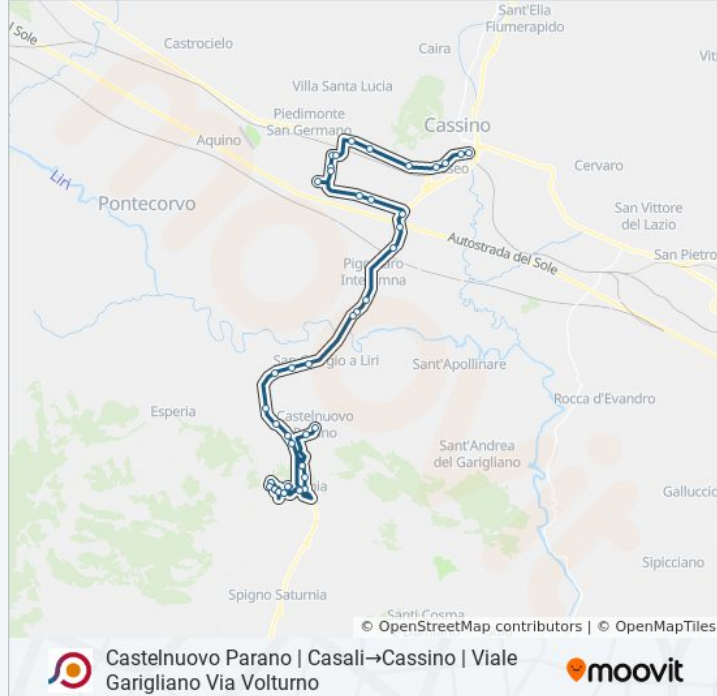

Castelnuovo Parano | Casali→Cassino | Viale Garigliano Via Volturno

[Scarica L'App](#)

La linea bus COTRAL Castelnuovo Parano | Casali→Cassino | Viale Garigliano Via Volturno ha una destinazione. Durante la settimana è operativa:

Pignataro | Via Ausonia Via Pescanese

Pignataro | Pescanese

Pignataro | Via Ausonia Via Rio Fusco

Pignataro | Zona Industriale

Cassino | Via Ausonia Via Mezzanotte

Cassino | Via Ausonia Via San Nicola

Cassino | Via Cerro

Villa S. Lucia | Sacchi

Piedimonte | Cancelli Fiat 4

Villa S. Lucia | Via Fiat

Villa S. Lucia | Via Casilina Via Ponte Romano

Villa S. Lucia | Via Casilina (Deposito)

Casilina Ist. Prof. Per L'Agricoltura

Cassino | Via Monti Aurunci

Cassino | Via Di Biasio Via Ausonia

Cassino Staz. FS (Garigliano)

Cassino | Viale Garigliano Via Volturno

Orari, mappe e fermate della linea bus COTRAL disponibili in un PDF su moovitapp.com. Usa [App Moovit](#) per ottenere tempi di attesa reali, orari di tutte le altre linee o indicazioni passo-passo per muoverti con i mezzi pubblici a Roma e Lazio.