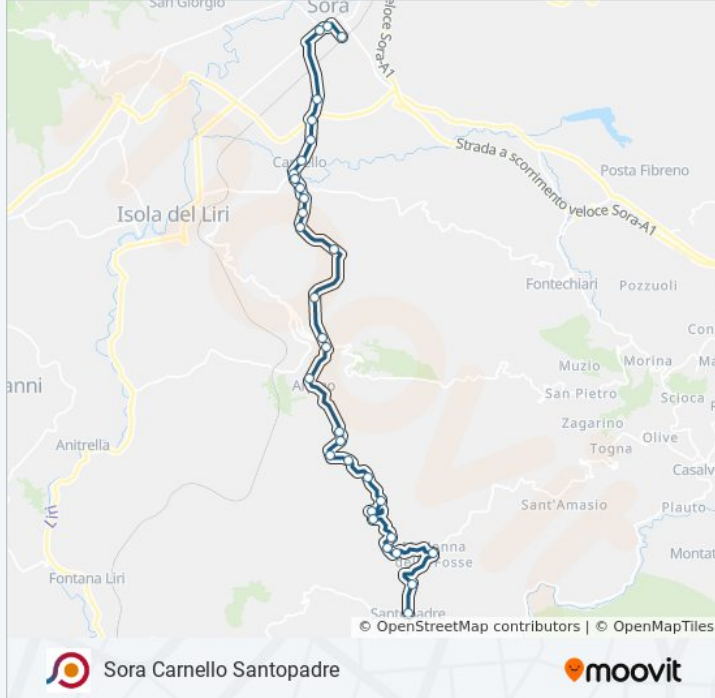

Usa Moovit per trovare le fermate della linea bus COTRAL più vicine a te e scoprire quando passerà il prossimo mezzo della linea bus COTRAL

**Direzione: Sora | Stazione FS→Santopadre | Piazza Marconi**

**Fermate:** 32

**Durata del tragitto:** 41 min

**La linea in sintesi:**

Arpino | Via Santopadre Via Madonnella

Arpino | Vigne Piane

Arpino | Contrada Santa Palomba

Arpino | Via Santopadre Via Santa Palomba

Arpino | Via Montenero (Km 14)

Arpino | Via Montenero (Km 13)

Arpino | Contrada Montenero

Santopadre | Contrada Montenero

Santopadre | Via Montenero Via Casalena

Santopadre | Via Casalena, 27

Santopadre | Madonna Le Fosse

Santopadre | Cimitero

Santopadre | Piazza Marconi

Orari, mappe e fermate della linea bus COTRAL disponibili in un PDF su [moovitapp.com](https://moovitapp.com). Usa [App Moovit](https://moovitapp.com) per ottenere tempi di attesa reali, orari di tutte le altre linee o indicazioni passo-passo per muoverti con i mezzi pubblici a Roma e Lazio.