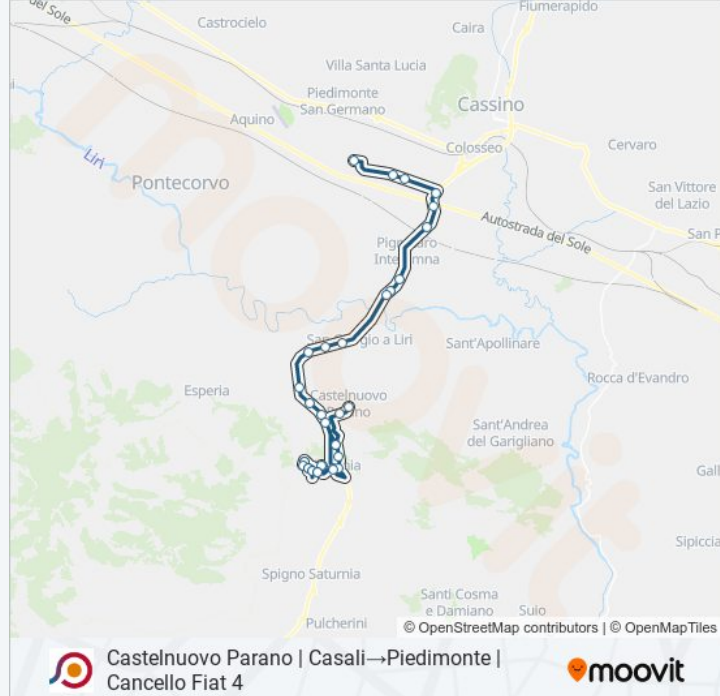

Pignataro | Via Ausonia Via Pescanese

Pignataro | Pescanese

Pignataro | Via Ausonia Via Rio Fusco

Pignataro | Zona Industriale

Cassino | Via Ausonia Via Mezzanotte

Cassino | Via Ausonia Via San Nicola

Cassino | Via Cerro

Villa S. Lucia | Sacchi

Piedimonte | Cannello Fiat 4

Orari, mappe e fermate della linea bus COTRAL disponibili in un PDF su moovitapp.com. Usa [App Moovit](https://moovitapp.com) per ottenere tempi di attesa reali, orari di tutte le altre linee o indicazioni passo-passo per muoverti con i mezzi pubblici a Roma e Lazio.