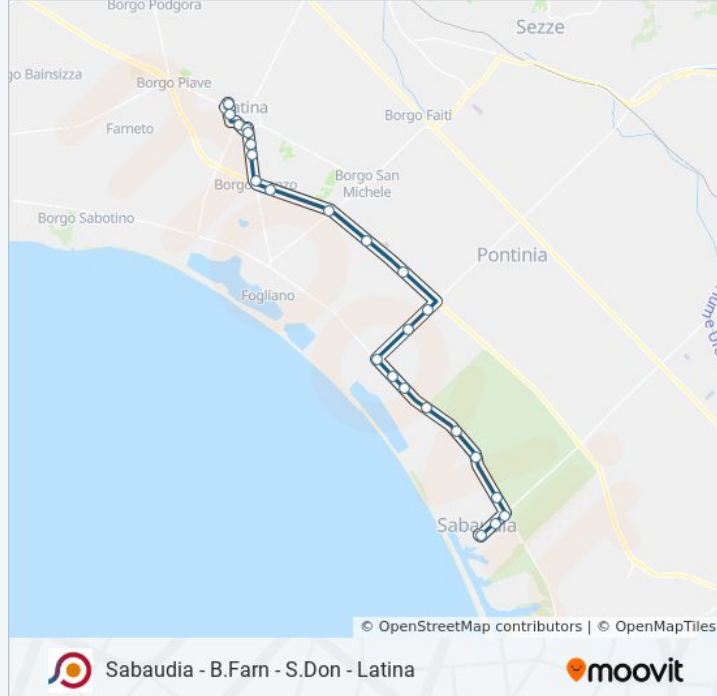

Latina | Via Isonzo Via Priverno

Latina | Viale Marconi (Ospedale)

Latina | Palazzo Emme

Latina | Stadio

Latina | Via Villafranca

Latina | Terminal Bus

Orari, mappe e fermate della linea bus COTRAL disponibili in un PDF su moovitapp.com. Usa [App Moovit](#) per ottenere tempi di attesa reali, orari di tutte le altre linee o indicazioni passo-passo per muoverti con i mezzi pubblici a Roma e Lazio.

[Scopri Moovit](#) • [Soluzioni MaaS](#) • [Paesi disponibili](#) • [Mooviter Community](#)

© 2024 Moovit - Tutti i diritti riservati

Controlla gli orari di arrivo in tempo reale