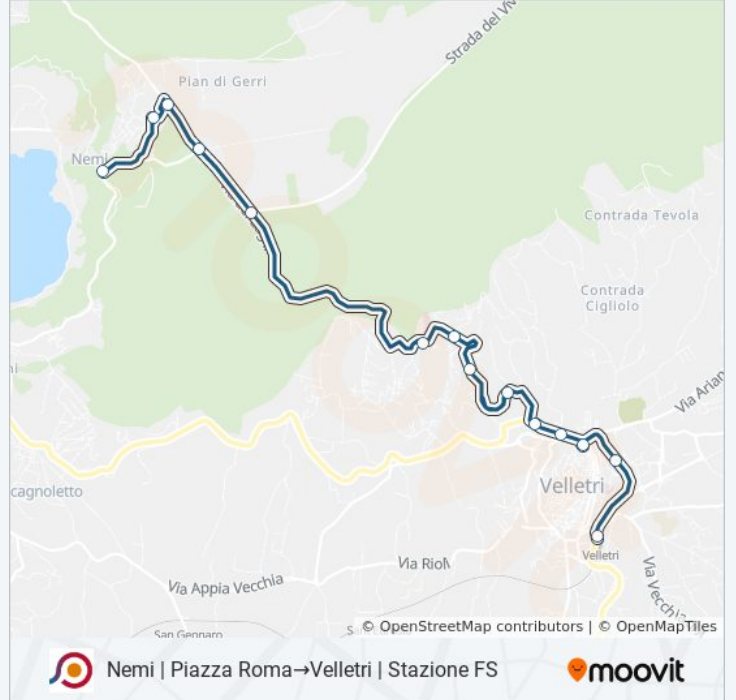

## Nemi | Piazza Roma→Velletri | Stazione FS

[Scarica L'App](#)

La linea bus COTRAL Nemi | Piazza Roma→Velletri | Stazione FS ha una destinazione. Durante la settimana è operativa:

(1) Nemi | Piazza Roma→Velletri | Stazione FS: 15:05

[VISUALIZZA GLI ORARI DELLA LINEA](#)

Nemi | Piazza Roma  
Nemi | Via Delle Colombe  
Nemi | Via Dei Laghi  
Velletri | Pian Di Gerri  
Velletri | Via Laghi Via Vivaro  
Velletri | Ospedale S. Raffaele  
Velletri | Via Laghi Via Curvone  
Velletri | Via Laghi, 140  
Velletri | Via Laghi (Tiro A Segno)  
Velletri | Viale Roma Via Laghi  
Velletri | Viale Roma Viale Diaz  
Velletri | Viale Volsci Via Mammuccari  
Velletri | Stazione FS

**Orari della linea bus COTRAL**

Orari di partenza verso Nemi | Piazza Roma→Velletri | Stazione FS:

lunedì	15:05
martedì	15:05
mercoledì	15:05
giovedì	Non in Servizio
venerdì	Non in Servizio
sabato	Non in Servizio
domenica	Non in Servizio

**Informazioni sulla linea bus COTRAL**

**Direzione:** Nemi | Piazza Roma→Velletri | Stazione FS

**Fermate:** 13

**Durata del tragitto:** 21 min

**La linea in sintesi:**

Orari, mappe e fermate della linea bus COTRAL disponibili in un PDF su [moovitapp.com](https://moovitapp.com). Usa [App Moovit](#) per ottenere tempi di attesa reali, orari di tutte le altre linee o indicazioni passo-passo per muoverti con i mezzi pubblici a Roma e Lazio.