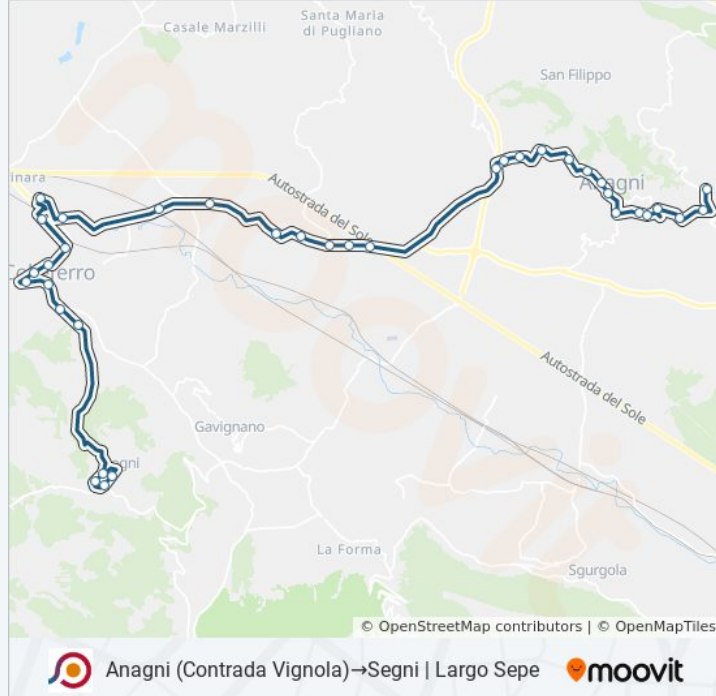

Anagni (Contrada Vignola)→Segni | Largo Sepe

[Scarica L'App](#)

La linea bus COTRAL Anagni (Contrada Vignola)→Segni | Largo Sepe ha una destinazione. Durante la settimana è operativa:

(1) Anagni (Contrada Vignola)→Segni | Largo Sepe: 14:10

Colleferro | Via Casilina Via Romana

Colleferro Staz. FS

Colleferro | Corso Garibaldi Via Stazione

Colleferro | Largo Oberdan

Colleferro | Via Esplosivi (Asl)

Colleferro | Via Latina Via Esplosivi

Colleferro | Ospedale

Colleferro | Viale Europa Viale America

Colleferro | Via Traiana Via Carpinetana

Colleferro | Via Traiana Via Coste Vico

Segni | Viale Milani

Segni | Corso V. Emanuele Viale Ungheria

Segni | Piazza Risorgimento

Segni | Largo Sepe

Orari, mappe e fermate della linea bus COTRAL disponibili in un PDF su moovitapp.com. Usa [App Moovit](https://moovitapp.com) per ottenere tempi di attesa reali, orari di tutte le altre linee o indicazioni passo-passo per muoverti con i mezzi pubblici a Roma e Lazio.