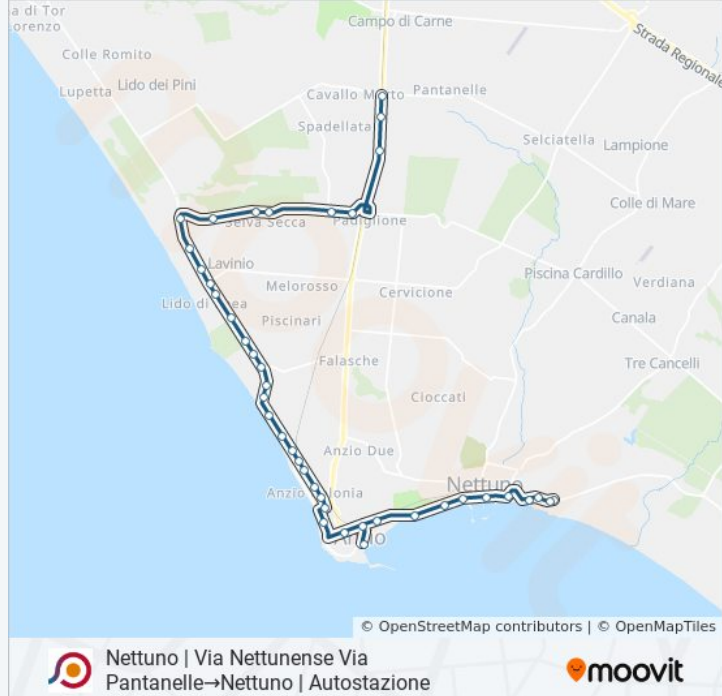

Fermate: 41

Durata del tragitto: 40 min

La linea in sintesi:

Anzio | Via Ardeatina Via Odino

Anzio | Lido Di Marechiaro

Anzio | Via Ardeatina Viale Marconi

Anzio Via Marconi /Lombardia

Anzio | Colonia FS

Anzio Colonia /Viale Marconi

Anzio Viale Marconi /Lussino

Anzio | Via Calabria

Anzio | Via Ardeatina Via Bengasi

Anzio Viale Severiano

Anzio | Stazione FS

Anzio | Piazza Battisti

Anzio Viale Mencacci

Nettuno | Via Gramsci Viale Mencacci

Nettuno | Via Gramsci Viale Vittoria

Nettuno | Largo Buozzi

Nettuno | Viale Matteotti (Stazione Fs)

Nettuno | Piazza San Rocco

Nettuno | Largo Giovanni XXIII

Nettuno | Via Liberazione Via Grandi

Nettuno | Via Della Liberazione Via Brenta

Nettuno | Autostazione

Orari, mappe e fermate della linea bus COTRAL disponibili in un PDF su moovitapp.com. Usa [App Moovit](https://moovitapp.com) per ottenere tempi di attesa reali, orari di tutte le altre linee o indicazioni passo-passo per muoverti con i mezzi pubblici a Roma e Lazio.