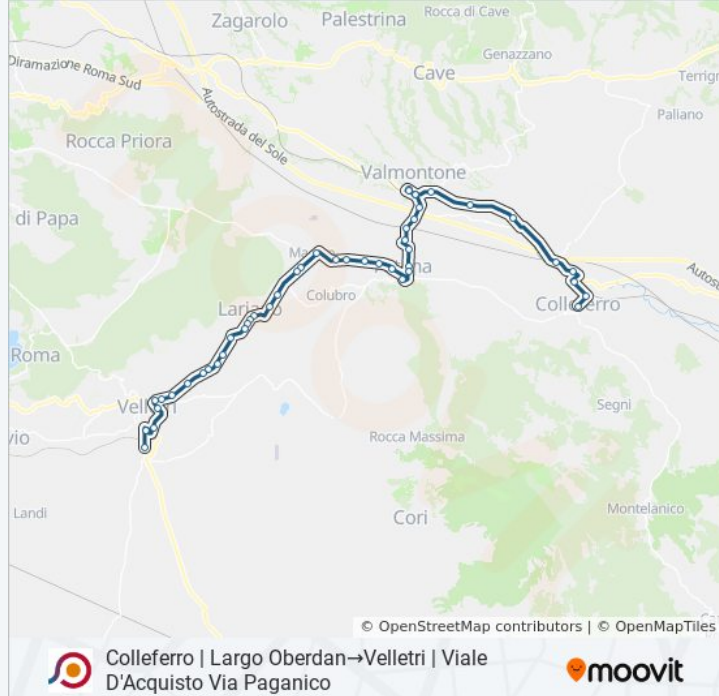

Lariano | Via Roma Via Colle Ottorino

Lariano | Via Roma Via Newton

Lariano | Via Roma Via Arcioni

Lariano | Via Ariana Via Colonnella

Velletri | Via Ariana Via Ricci

Velletri | Via Ariana Via Castagnoli

Velletri | Via Ariana Via Cori

Velletri | Cimitero

Velletri | Via Lata - Viale Dei Volsci

Velletri | Viale Volsci Via Mammuccari

Velletri | Stazione FS

Velletri | Viale D'Acquisto Polo Didattico

Orari, mappe e fermate della linea bus COTRAL disponibili in un PDF su moovitapp.com. Usa [App Moovit](https://moovitapp.com) per ottenere tempi di attesa reali, orari di tutte le altre linee o indicazioni passo-passo per muoverti con i mezzi pubblici a Roma e Lazio.