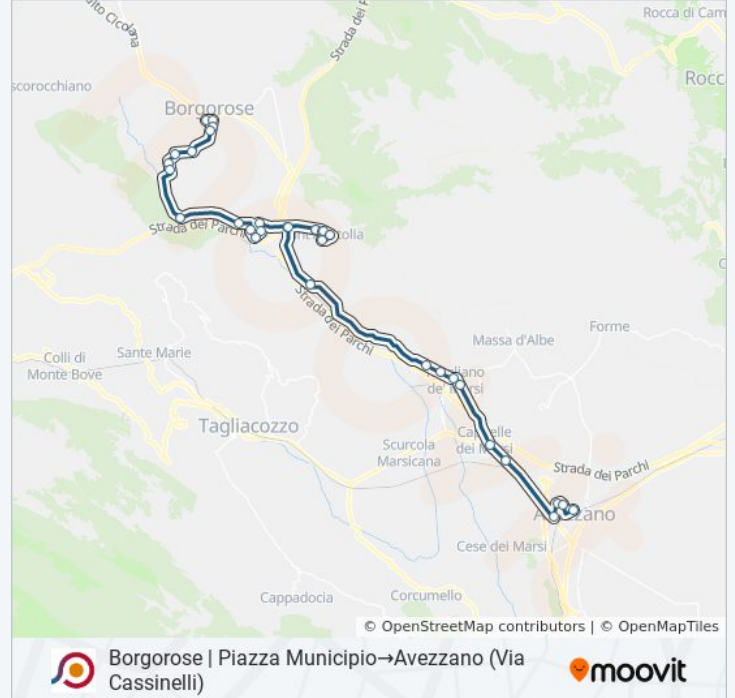

**Borgorose | Piazza Municipio→Avezzano (Via Cassinelli)**[Scarica L'App](#)

La linea bus COTRAL Borgorose | Piazza Municipio→Avezzano (Via Cassinelli) ha una destinazione. Durante la settimana è operativa:

**Direzione: Borgorose | Piazza
Municipio→Avezzano (Via Cassinelli)**

34 fermate

[VISUALIZZA GLI ORARI DELLA LINEA](#)

Borgorose | Piazza Municipio

Borgorose | Piazza Garibaldi

Borgorose | Via Ville

Borgorose | Viale Eroi

Borgorose | Viale Città Tora (Scuola)

Borgorose | Torano

Borgorose | Via Equicola Via Salto Cicolana

Borgorose | Via Valle Marina

Borgorose | Via Addolorata

Borgorose | Piazza Fonte

Borgorose | Santa Anatolia

Magliano M. (Aq) | Via Avezzano Via Macioci

Scurcola (Aq) | Cappelle

Scurcola (Aq) | Zona Industriale

Avezzano (Aq) | Via Palanza

Avezzano (Aq) | Via Eroi

Avezzano (Aq) | Via Don Minzoni

Avezzano (Via Cassinelli)