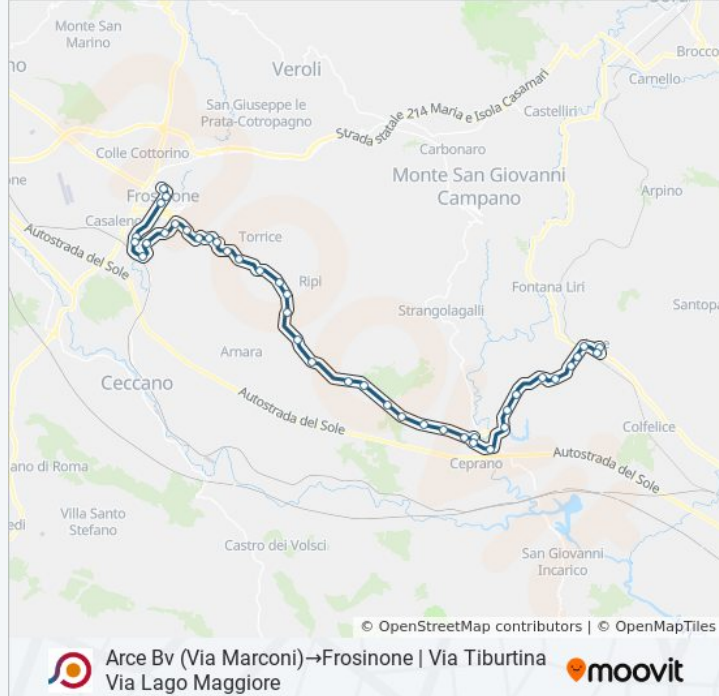

Arce Bv (Via Marconi)→Frosinone | Via Tiburtina Via Lago Maggiore

[Scarica L'App](#)

La linea bus COTRAL Arce Bv (Via Marconi)→Frosinone | Via Tiburtina Via Lago Maggiore ha una destinazione.

Durante la settimana è operativa:

Torrice | Via Casilina Via Forcella Nord

Frosinone | Via Casilina Via Focella

Frosinone | Via Casilina Via Saragat

Via Casilina / Inc. Via San Magno

Frosinone | Loc. S. Antonio

Frosinone | Viale Marconi

Frosinone | Viale America Latina Via Cosenza

Frosinone | Viale America Latina Via Vignali

Frosinone | Viale Verdi Via Vivaldi

Frosinone | Via Puccini

Frosinone | Via Marittima Viale Grecia

Frosinone | Via Moro Via Tagliamento

Frosinone | Via Moro Viale Roma

Frosinone | Via Tiburtina Via Lago Maggiore

Orari, mappe e fermate della linea bus COTRAL disponibili in un PDF su moovitapp.com. Usa [App Moovit](https://moovitapp.com) per ottenere tempi di attesa reali, orari di tutte le altre linee o indicazioni passo-passo per muoverti con i mezzi pubblici a Roma e Lazio.