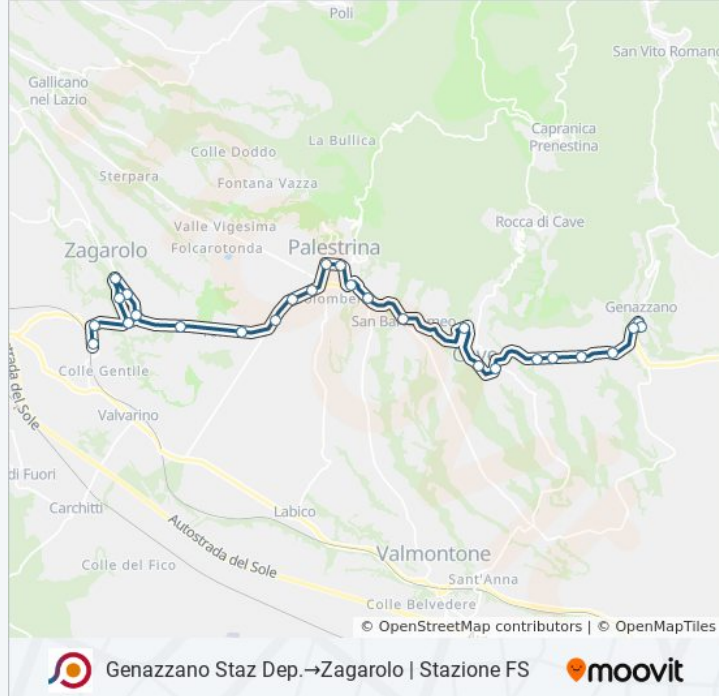

Direzione: Genazzano Dep→Zagarolo | Stazione FS

Fermate: 29

Durata del tragitto: 30 min

La linea in sintesi:

Palestrina | Via Prenest. Nuova (Torresina)

Palestrina | Via Prenest. Nuova (Muracciola)

Zagarolo | Via Prenest. Nuova V.le Ungheria

Zagarolo | Viale Gabinovi

Zagarolo | Corso Garibaldi

Zagarolo | Viale Ungheria Via Valle Formale

Zagarolo | Viale Ungheria Via Prenest. Nuova

Zagarolo | Via Prenest. Nuova V.le Ungheria

Zagarolo | Via Prenest. Nuova Via Stazione

Zagarolo | Stazione FS

Orari, mappe e fermate della linea bus COTRAL disponibili in un PDF su moovitapp.com. Usa [App Moovit](#) per ottenere tempi di attesa reali, orari di tutte le altre linee o indicazioni passo-passo per muoverti con i mezzi pubblici a Roma e Lazio.