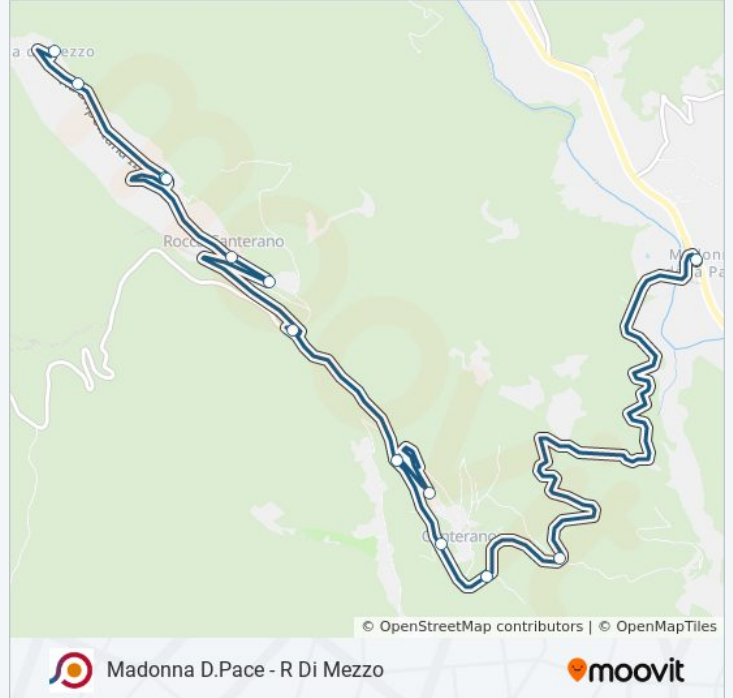

Madonna D.Pace - R Di Mezzo

[Scarica L'App](#)

La linea bus COTRAL Madonna D.Pace - R Di Mezzo ha una destinazione. Durante la settimana è operativa:

(1) Agosta | Piazza XV Martiri→Rocca Canterano | Rocca Di Mezzo: 14:30

Usa Moovit per trovare le fermate della linea bus COTRAL più vicine a te e scoprire quando passerà il prossimo mezzo della linea bus COTRAL

Direzione: Agosta | Piazza XV Martiri→Rocca Canterano | Rocca Di Mezzo

Orari della linea bus COTRAL

Orari di partenza verso Agosta | Piazza XV Martiri→Rocca Canterano | Rocca Di Mezzo:

lunedì	14:30
martedì	14:30
mercoledì	14:30
giovedì	Non in Servizio
venerdì	Non in Servizio
sabato	Non in Servizio
domenica	Non in Servizio

Informazioni sulla linea bus COTRAL

Direzione: Agosta | Piazza XV Martiri→Rocca Canterano | Rocca Di Mezzo

Fermate: 13

Durata del tragitto: 20 min

La linea in sintesi:

Orari, mappe e fermate della linea bus COTRAL disponibili in un PDF su moovitapp.com. Usa [App Moovit](#) per ottenere tempi di attesa reali, orari di tutte le altre linee o indicazioni passo-passo per muoverti con i mezzi pubblici a Roma e Lazio.