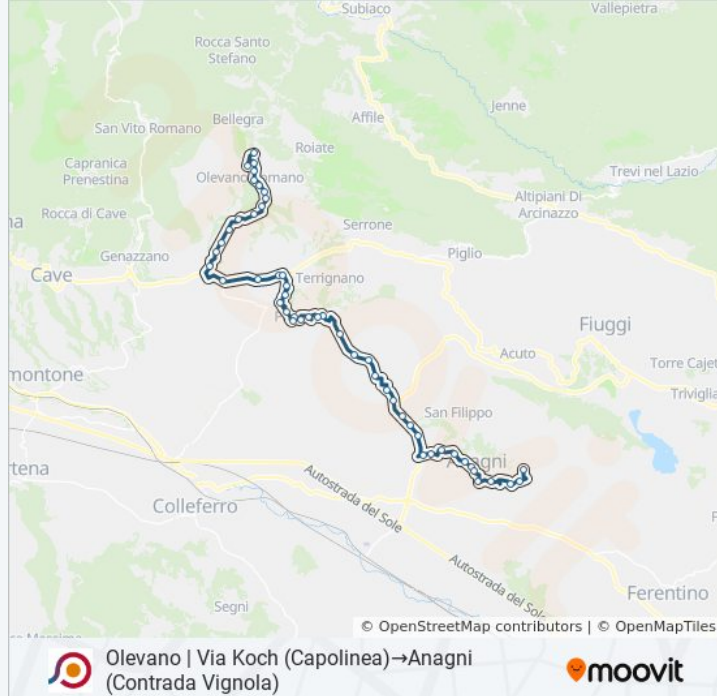

Olevano | Via Koch (Capolinea)→Anagni (Contrada Vignola)

[Scarica L'App](#)

La linea bus COTRAL Olevano | Via Koch (Capolinea)→Anagni (Contrada Vignola) ha una destinazione. Durante la settimana è operativa:

Direzione: Olevano | Via Koch (Capolinea)→Anagni (Contrada Vignola)

50 fermate

[VISUALIZZA GLI ORARI DELLA LINEA](#)

Olevano | Via Koch (Capolinea)
Olevano | Via Koch Via Monte Belloni
Olevano | Parco Dell'Acqua Santa
Olevano | Via San Francesco D'Assisi
Olevano | Piazza Moro
Olevano | Viale V. Veneto Via S. Martino
Olevano | Viale V. Veneto Via Martiri
Olevano | Viale V. Veneto Via Roccardi
Olevano | Via Maremmana Via Corso
Olevano | Via Maremmana Contrada Scrima
Olevano | Via Maremmana Contrada Villa Marina
Olevano | Via Maremmana Contrada Colle Quigliano
Olevano | Via Maremmana Via Morano
Olevano | Zona Artigianale
Paliano | Via Maremmana Via Fiuggina
Paliano | Via Fiuggi (Colle S. Giovenale)
Paliano | Via Fiuggi (Colle Canino)
Paliano | Via Fiuggi Via Mola Casale

Anagni | Via Cerere Navicella Viale Matteotti

Anagni | Via Cerere Navicella (Km 3)

Anagni | Via Cerere Navicella Via Consolazione

Anagni | Viale Regina Margherita

Anagni | Via Spizzone

Anagni , Porta S. Francesco

Anagni , V B.go S. Francesco

Anagni (Liceo D. Alighieri)

Anagni | Via Forma Via Muraglione

Anagni (Contrada Vignola)

Orari, mappe e fermate della linea bus COTRAL disponibili in un PDF su moovitapp.com. Usa [App Moovit](#) per ottenere tempi di attesa reali, orari di tutte le altre linee o indicazioni passo-passo per muoverti con i mezzi pubblici a Roma e Lazio.