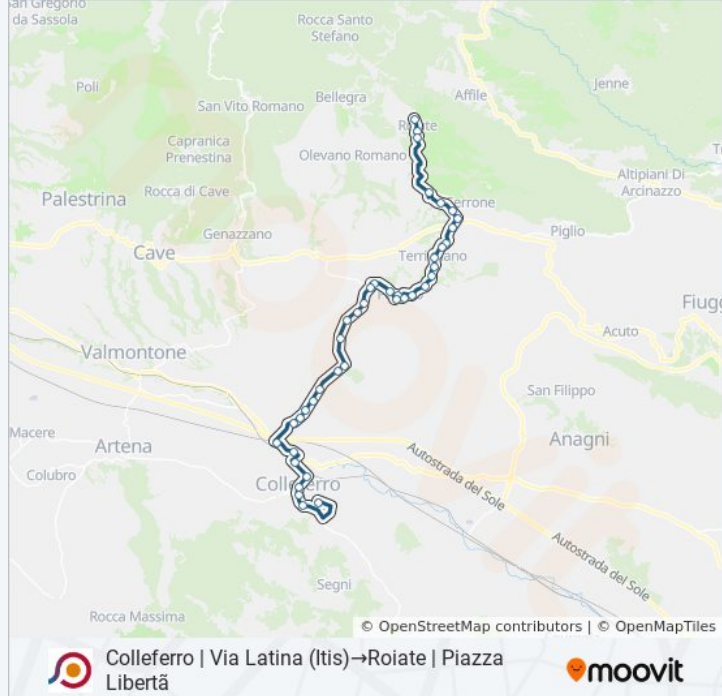

Usa Moovit per trovare le fermate della linea bus COTRAL più vicine a te e scoprire quando passerà il prossimo mezzo della linea bus COTRAL

Direzione: Colleferro | Via Latina (Itis)→Roiate | Piazza Libertã

Informazioni sulla linea bus COTRAL

Direzione: Colleferro | Via Latina (Itis)→Roiate | Piazza Libertã

Fermate: 41

Durata del tragitto: 52 min

La linea in sintesi:

Paliano | Via Palianese Sud (Poggio)

Paliano | Via Palianese Sud Via Mola Casale

Paliano | Via Palianese (Ceraso)

Paliano | Via Palianese Via Pacciano

Paliano | Via Palianese (Ara Marmo)

Paliano | Via Palianese (Martinaccio)

Paliano | Terrignano

Serrone | Terrignano

Serrone | Via Palianese Via Prenestina

Serrone | Via Forese Via Prenestina

Serrone | Via Forese Via Velobra

Serrone | Via Forese Via Colli

Serrone | San Quirico

Roiate | Via Morra Rossa

Roiate | Viale Giovanni XXIII

Roiate | Piazza Libertà

Orari, mappe e fermate della linea bus COTRAL disponibili in un PDF su moovitapp.com. Usa [App Moovit](https://moovitapp.com) per ottenere tempi di attesa reali, orari di tutte le altre linee o indicazioni passo-passo per muoverti con i mezzi pubblici a Roma e Lazio.