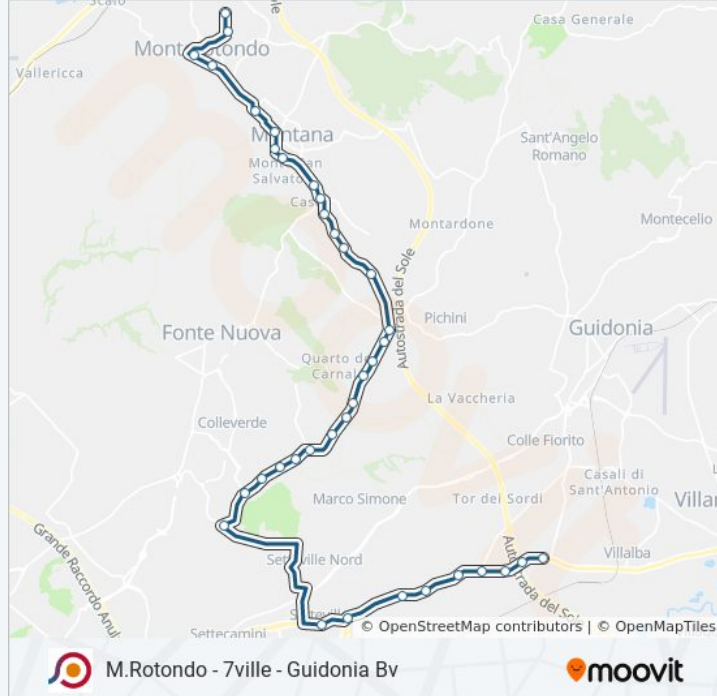

Usa Moovit per trovare le fermate della linea bus COTRAL più vicine a te e scoprire quando passerà il prossimo mezzo della linea bus COTRAL

**Direzione: Monterotondo | Via Unione (Stadio)→Guidonia | Via Tiburtina Via Platani**

**Informazioni sulla linea bus COTRAL**

**Direzione:** Monterotondo | Via Unione (Stadio)→Guidonia | Via Tiburtina Via Platani

**Fermate:** 36

**Durata del tragitto:** 60 min

**La linea in sintesi:**

Fonte Nuova | Santa Lucia

Guidonia | Via Palombarese Via Simone

Guidonia | Via Tiburtina (Setteville)

Guidonia | Centro Agroalimentare

Guidonia | Via Tiburtina Via Pontecorvo

Guidonia | Via Tiburtina Via Galilei

Guidonia | Via Tiburtina Via Einaudi

Guidonia | Via Tiburtina Via Gualandi

Guidonia | Via Tiburtina (Centro Comm.)

Guidonia | Via Tiburtina Via Tartari

Guidonia | Via Tiburtina Via Platani

Orari, mappe e fermate della linea bus COTRAL disponibili in un PDF su [moovitapp.com](https://moovitapp.com). Usa [App Moovit](#) per ottenere tempi di attesa reali, orari di tutte le altre linee o indicazioni passo-passo per muoverti con i mezzi pubblici a Roma e Lazio.