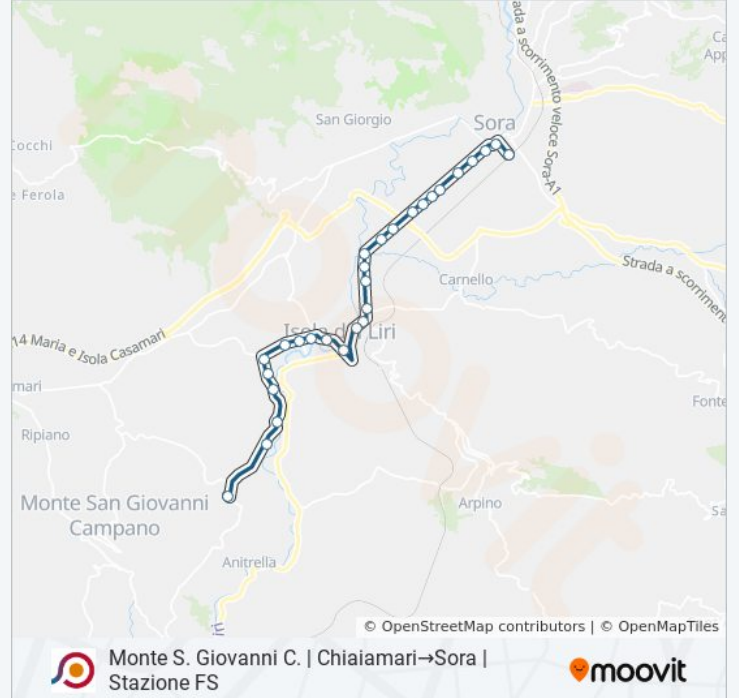

27 fermate

[VISUALIZZA GLI ORARI DELLA LINEA](#)

Monte S. Giovanni C. | Chiaiamari
Castelliri | Via San Paolo (Km 2)
Castelliri | Via San Paolo Via Arringo
Castelliri | Via San Paolo (Km 3)
Castelliri | Via San Paolo Via Santo Stefano
Castelliri | Via San Paolo Via Madonna Neve
Isola Liri | Via Roma Via Madonna Neve
Isola Liri | Via Roma Via Lungoliri Pirandello
Isola Liri | Via Roma Via Granciara
Isola Liri | Largo Bottaro
Isola Liri | Largo Tavernanova
Isola Liri | Via Tavernanova Via Cataldi
Isola Liri | Via Borgonuovo Via Carnello
Isola Liri | Via Borgonuovo Via Panzacchi
Isola Liri | Via Borgonuovo Via Campo Grilli
Sora | Borgo San Domenico
Sora | Viale San Domenico (Cartiera)
Sora | Viale San Domenico Via Ponte Olmo
Sora | Viale San Domenico Via Vicenne

Informazioni sulla linea bus COTRAL

Direzione: Monte S. Giovanni C. | Chiaiamari→Sora
| Stazione FS

Fermate: 27

Durata del tragitto: 25 min

La linea in sintesi:

Sora | Viale San Domenico Via Tofaro

Sora | Santa Rosalia

Sora | Viale San Domenico Via Santa Rosalia

Sora | Viale San Domenico (Liceo)

Sora | Via Napoli Via Costantinopoli

Sora | Piazza Garibaldi

Sora | Via Lungoliri Simoncelli

Sora | Stazione FS

Orari, mappe e fermate della linea bus COTRAL disponibili in un PDF su moovitapp.com. Usa [App Moovit](https://moovitapp.com) per ottenere tempi di attesa reali, orari di tutte le altre linee o indicazioni passo-passo per muoverti con i mezzi pubblici a Roma e Lazio.