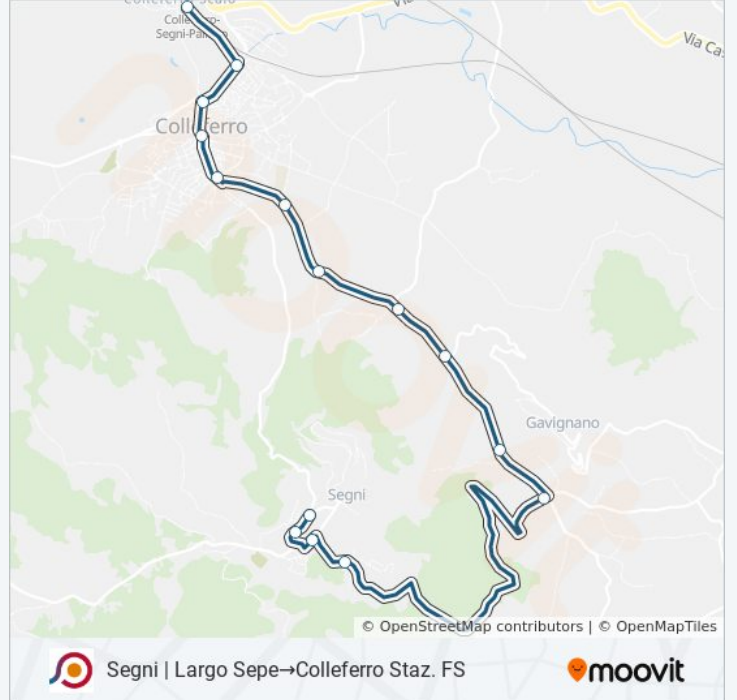

## Segni | Largo Sepe → Colleferro Staz. FS

[Scarica L'App](#)

La linea bus COTRAL Segni | Largo Sepe → Colleferro Staz. FS ha una destinazione. Durante la settimana è operativa:  
(1) Segni | Largo Sepe → Colleferro Staz. FS: 13:40 - 14:45

Usa Moovit per trovare le fermate della linea bus COTRAL più vicine a te e scoprire quando passerà il prossimo mezzo della linea bus COTRAL

**Direzione: Segni | Largo Sepe → Colleferro Staz. FS**

15 fermate

[VISUALIZZA GLI ORARI DELLA LINEA](#)

Segni | Largo Sepe  
Segni | Viale Milani  
Segni | Corso V. Emanuele Viale Ungheria  
Segni | Viale Ungheria Via Montelanico  
Segni | Fornaci  
Segni | Via Carpinetana (Km 7)  
Segni | Via Carpinetana Via Gavignanese  
Segni | Via Carpinetana Via Mola  
Segni | Via Carpinetana (Recchia)  
Colleferro | Via Carpinetana Viale America  
Colleferro | Corso Turati Viale Europa  
Colleferro | Ospedale  
Colleferro | Largo Oberdan  
Colleferro | Corso Garibaldi Via Stazione  
Colleferro Staz. FS

**Informazioni sulla linea bus COTRAL****Direzione:** Segni | Largo Sepe → Colleferro Staz. FS**Fermate:** 15**Durata del tragitto:** 23 min**La linea in sintesi:**

Orari, mappe e fermate della linea bus COTRAL disponibili in un PDF su [moovitapp.com](https://moovitapp.com). Usa [App Moovit](#) per ottenere tempi di attesa reali, orari di tutte le altre linee o indicazioni passo-passo per muoverti con i mezzi pubblici a Roma e Lazio.