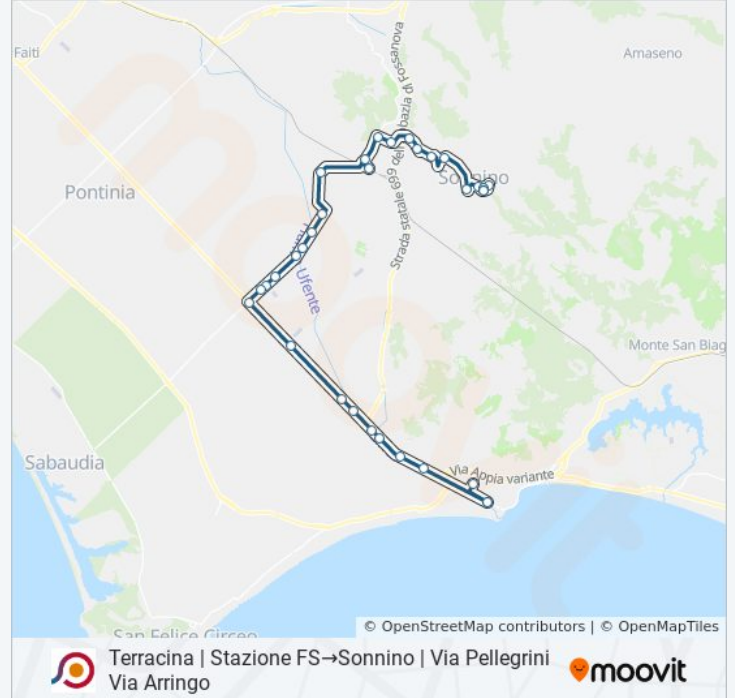

Informazioni sulla linea bus COTRAL

Direzione: Terracina | Stazione FS→Sonnino | Via Pellegrini Via Arringo

Fermate: 31

Durata del tragitto: 50 min

La linea in sintesi:

Priverno | Via Scalo Via Marittima

Sonnino | Via Scalo

Sonnino | Via Sonninese Str. Morgazzano

Sonnino | Via Sonninese Via S. Antonio

Sonnino | Via Sonninese Via Colle Ameno

Sonnino | Via Sonninese Via S. Adamini

Sonnino | Via San Francesco

Sonnino | Via Pellegrini Via S. Rocco

Sonnino | Via Pellegrini Via De Angelis

Sonnino | Via D'Acquisto

Sonnino | Via Pellegrini Via D'Acquisto

Sonnino | Via Pellegrini Via Arringo

Orari, mappe e fermate della linea bus COTRAL disponibili in un PDF su moovitapp.com. Usa [App Moovit](#) per ottenere tempi di attesa reali, orari di tutte le altre linee o indicazioni passo-passo per muoverti con i mezzi pubblici a Roma e Lazio.