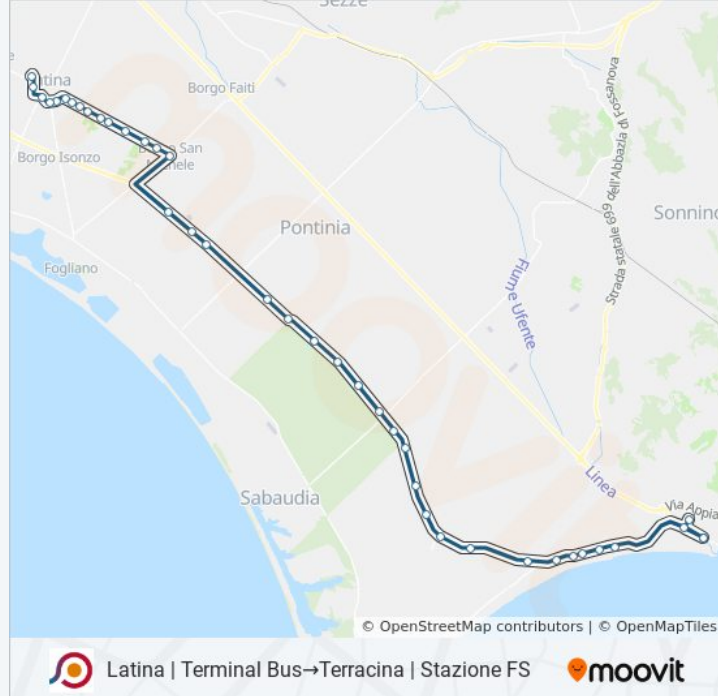

Informazioni sulla linea bus COTRAL

Direzione: Latina | Terminal Bus → Terracina | Stazione FS

Fermate: 38

Durata del tragitto: 60 min

La linea in sintesi:

Sabaudia | Via Pontina Via Migliara 49

Sabaudia | Via Pontina Str. Gianfilippo

Sabaudia | Via Pontina Via Migliara 51

Sabaudia | Via Pontina (Km 90)

Sabaudia | Via Pontina Via Migliara 53

Sabaudia | Via Pontina (Km 93)

Sabaudia | Via Pontina Via Migliara 54

Terracina | Via Pontina Str. S. Isidoro

Terracina | Via Pontina Via Migliara 56

Terracina | Via Pontina (San Vito)

Terracina | Via Pontina (La Marna)

Terracina | Via Pontina Str. Crocetta

Terracina | Via Pontina Riva Margherite

Terracina | Via Pontina Via Piramo

Terracina | Via Pontina Via Badino Vecchia

Terracina | Via Pontina (Porto Badino)

Terracina | Via Roma

Terracina | Via Roma

Terracina | Stazione FS

Orari, mappe e fermate della linea bus COTRAL disponibili in un PDF su moovitapp.com. Usa [App Moovit](https://moovitapp.com) per ottenere tempi di attesa reali, orari di tutte le altre linee o indicazioni passo-passo per muoverti con i mezzi pubblici a Roma e Lazio.