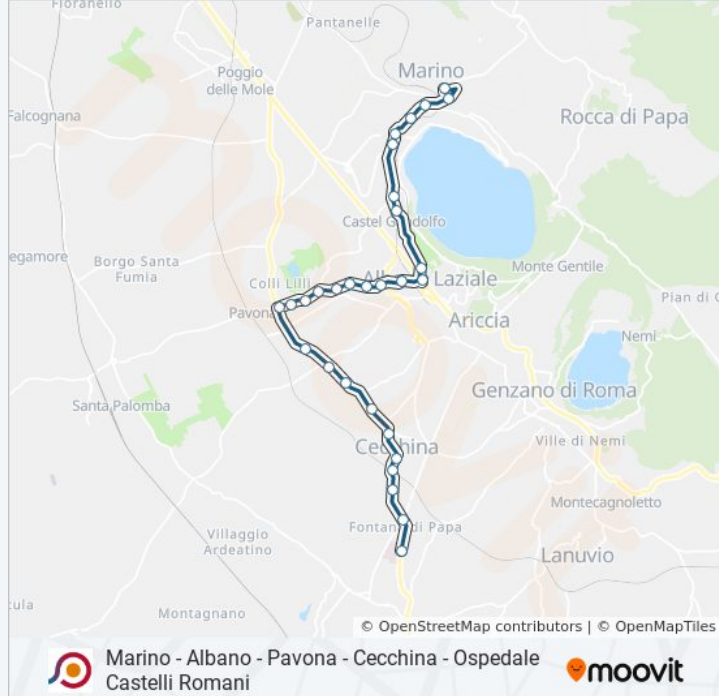

Marino - Albano - Pavona - Cecchina - Ospedale
Castelli Romani

Scarica L'App

La linea bus COTRAL Marino - Albano - Pavona - Cecchina - Ospedale Castelli Romani ha una destinazione. Durante la settimana è operativa:

**Direzione: Marino | Piazza Matteotti→Ariccia |
Ospedale Dei Castelli**

29 fermate

[VISUALIZZA GLI ORARI DELLA LINEA](#)

Marino | Piazza Matteotti

Marino | Via Feretum Largo Negrone

Marino | Via Feretum Via Dei Laghi

Informazioni sulla linea bus COTRAL

Direzione: Marino | Piazza Matteotti→Ariccia |
Ospedale Dei Castelli

Fermate: 29

Durata del tragitto: 30 min

La linea in sintesi:

Albano | Via Colonnelle Via Nettunense

Albano | Via Nettunense Via Piani Monte Savello

Albano | Via Nettunense Via Molise

Albano | Via Nettunense (Fontana Di Papa)

Ariccia | Ospedale Dei Castelli

Orari, mappe e fermate della linea bus COTRAL disponibili in un PDF su moovitapp.com. Usa [App Moovit](https://moovitapp.com) per ottenere tempi di attesa reali, orari di tutte le altre linee o indicazioni passo-passo per muoverti con i mezzi pubblici a Roma e Lazio.