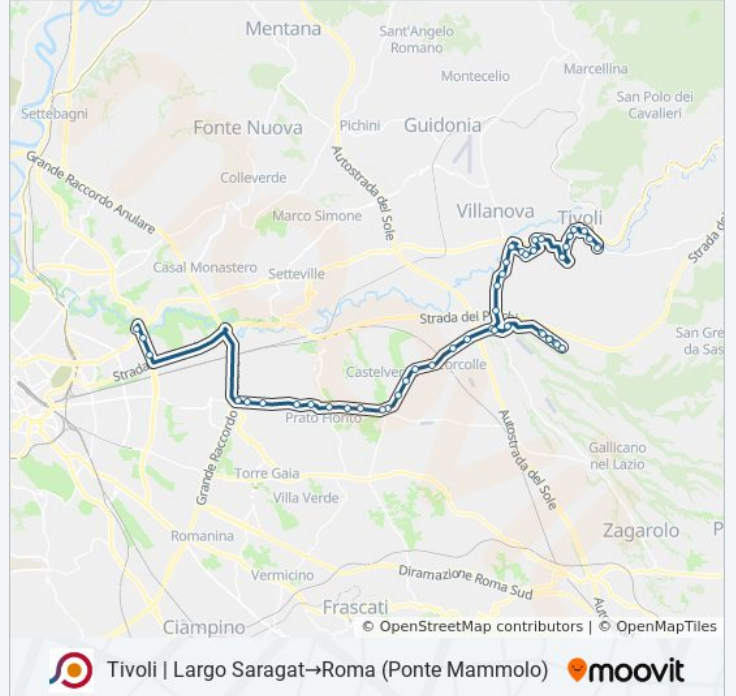

[VISUALIZZA GLI ORARI DELLA LINEA](#)

Tivoli | Largo Saragat
Tivoli | L.go Saragat (Cimitero)
Tivoli | Via Acquaregna
Tivoli | Viale Trieste (Ospedale)
Tivoli | Piazza Garibaldi (Villa D'Este)
Tivoli | Via Tiburtina Viale Arnaldi
Tivoli | Via Tiburtina (G. D. Finanza)
Tivoli | Via Tiburtina Via S. Vittorino
Tivoli | Via Tiburtina Via Orti
Tivoli | Via Villa Adriana Via Tiburtina
Tivoli | Via Galli, 50
Tivoli | Via Rosolina Via Galli
Tivoli | Via Rosolina Via Serena
Tivoli | Via Rosolina (Ponte Lucano)
Tivoli | Via Maremmana (Ponte Lucano)
Tivoli | Via Maremmana Str. Roccabruna
Tivoli | Via Maremmana (Villaggio Adriano)
Tivoli | Via Maremmana Via Sabina
Via Maremmana Inferiore Civ. 102

Informazioni sulla linea bus COTRAL

Direzione: Tivoli | Largo Saragat→Roma (Ponte Mammolo)

Fermate: 49

Durata del tragitto: 80 min

La linea in sintesi:

Polense/Tivolese

Roma | Via Polense Via San Vittorino

Cimitero S. Vittorino

Prenestina/Rocca Cencia

Prenestina/Riserva Nuova

Prenestina/Ponzoni

Prenestina/Borghesiana

Prenestina/Avola

Prenestina/S. M. Capua Vetere

Prenestina/Cervinara

Prenestina/Torrenova

Prenestina/Valle Bagnata

Togliatti/D'Onofrio

Togliatti/Alberini

Roma (Ponte Mammolo)

tutte le altre linee o indicazioni passo-passo per muoverti con i mezzi pubblici a Roma e Lazio.

[Scopri Moovit](#) • [Soluzioni MaaS](#) • [Paesi disponibili](#) • [Mooviter Community](#)