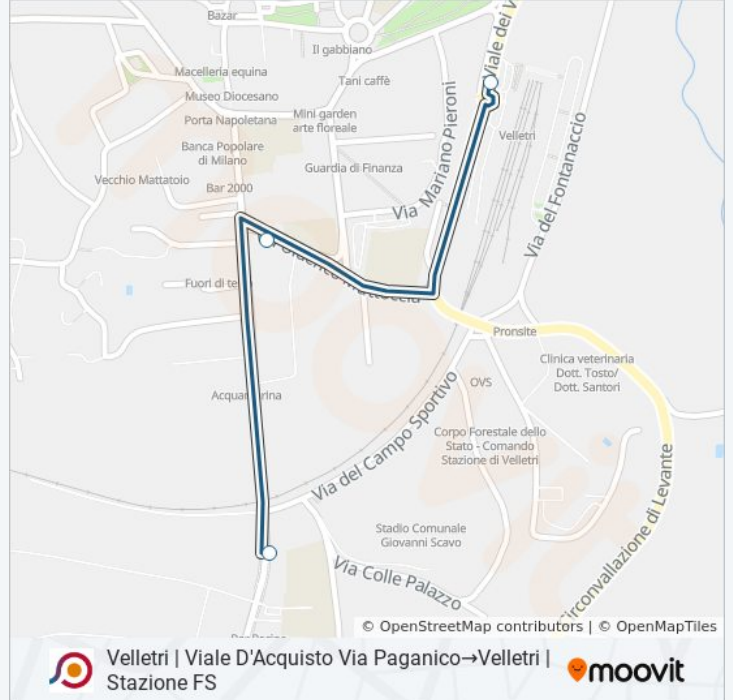

Velletri | Viale D'Acquisto Polo Didattico→Velletri | Stazione FS

Scarica L'App

La linea bus COTRAL Velletri | Viale D'Acquisto Polo Didattico→Velletri | Stazione FS ha una destinazione. Durante la settimana è operativa:

**Direzione: Velletri | Viale D'Acquisto Polo Didattico→Velletri | Stazione FS**

3 fermate

[VISUALIZZA GLI ORARI DELLA LINEA](#)

Velletri | Viale D'Acquisto Polo Didattico

Velletri | Via Del Fontanaccio

Velletri | Stazione FS

### Orari della linea bus COTRAL

Orari di partenza verso Velletri | Viale D'Acquisto Polo Didattico→Velletri | Stazione FS:

lunedì	12:50 - 14:50
martedì	12:50 - 14:50
mercoledì	12:50 - 14:50
giovedì	Non in Servizio
venerdì	Non in Servizio
sabato	Non in Servizio
domenica	Non in Servizio

### Informazioni sulla linea bus COTRAL

**Direzione:** Velletri | Viale D'Acquisto Polo Didattico→Velletri | Stazione FS

**Fermate:** 3

**Durata del tragitto:** 10 min

**La linea in sintesi:**

Orari, mappe e fermate della linea bus COTRAL disponibili in un PDF su [moovitapp.com](https://moovitapp.com). Usa [App Moovit](#) per ottenere tempi di attesa reali, orari di tutte le altre linee o indicazioni passo-passo per muoverti con i mezzi pubblici a Roma e Lazio.