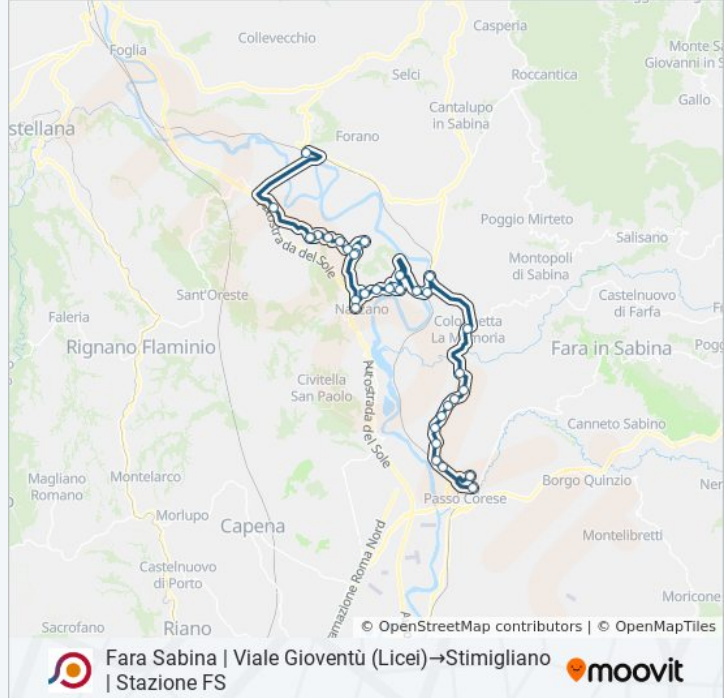

**Direzione: Fara Sabina | Viale Gioventù
(Licei)→Stimigliano | Stazione FS**

35 fermate

[VISUALIZZA GLI ORARI DELLA LINEA](#)

Fara Sabina | Viale Gioventù (Licei)
Fara Sabina | Via Ternana Via Matteotti
Fara Sabina | Via Passo Corese Via Amazon
Fara Sabina | Ponte D'Armi
Fara Sabina | Via Passo Corese Via Case Sparse
Montopoli | Via Passo Corese (Km 5)
Montopoli | Via Passo Corese (Km 6)
Montopoli | Casali
Montopoli | Via Passo Corese (Km 7)
Montopoli | Casale Farfa
Montopoli | Ponte Sfondato
Montopoli | Colonna
Poggio Mirteto | Stazione FS
Torrita | Contrada Ponticello
Torrita | Contrada Ufficio
Torrita | Tarallo
Torrita | Piazza Repubblica
Torrita | Viale Maddalena
Torrita | Valle Tortora

Nazzano | Via 4 Novembre

Nazzano | Via Tiberina Via Saltacpra

Filacciano | Via Nazzano Via Romana

Filacciano (Via O. Leonardi)

Filacciano | Via Romana, 20

Filacciano | Via Romana Via Nazzano

Filacciano | Via Ponzano (Km 3)

Filacciano | Via Ponzano Str. Focicchia

Ponzano | Via Filacciano Via Europa

Ponzano | Contrada Sant'Angelo

Ponzano | Piazza Ungheria

Ponzano | Borgo Garibaldi

Ponzano | Via Sant'Oreste Via Piana

Stimigliano | Stazione FS

Orari, mappe e fermate della linea bus COTRAL disponibili in un PDF su moovitapp.com. Usa [App Moovit](https://moovitapp.com) per ottenere tempi di attesa reali, orari di tutte le altre linee o indicazioni passo-passo per muoverti con i mezzi pubblici a Roma e Lazio.