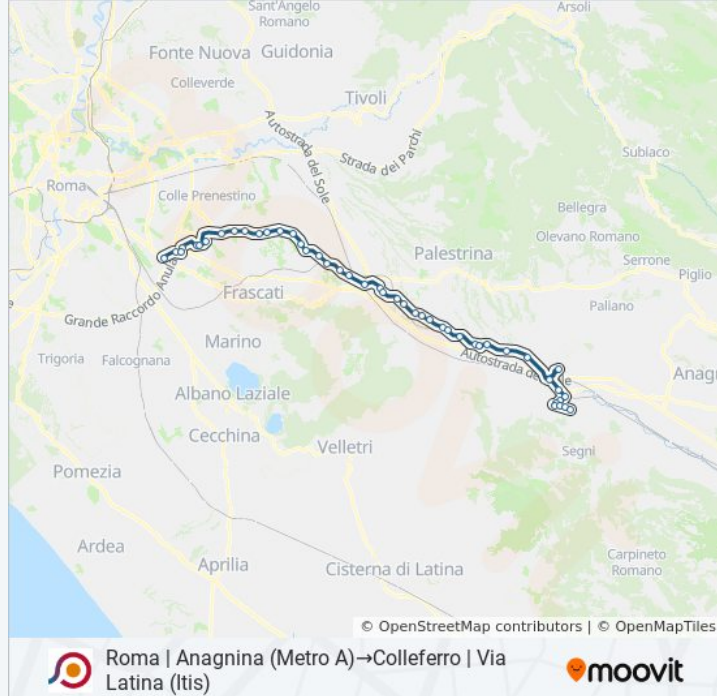

Direzione: Roma | Anagnina (Metro A)→Colleferro | Via Latina (Itis)

47 fermate

[VISUALIZZA GLI ORARI DELLA LINEA](#)

Roma | Anagnina (Metro A)
Alimena B./Giurisprudenza
Carnevale/Lettere
Tor Vergata/Aula Magna
Cambridge/Columbia
Cambridge
Heidelberg
Grotte Celoni (Mc)
Casilina/Siculiana
Borghesiana (Mc)
Casilina/Prataporci
Casilina/Letoiani
Monte Compatri | Via Casilina Metro C
Monte Compatri | Via Casilina Via Acqua Felice
Monte Compatri | Via Casilina (Laghetto)
Monte Compatri | Via Casilina Via Marmorelle
San Cesareo | Valle Canestra
Colonna | Via Casilina (Stazione Fs)
San Cesareo | Via Casilina Via Passero

Informazioni sulla linea bus COTRAL

Direzione: Roma | Anagnina (Metro A)→Colleferro | Via Latina (Itis)

Fermate: 47

Durata del tragitto: 83 min

La linea in sintesi:

San Cesareo | Via Casilina Via Col Fiorito

Colleferro | Largo Oberdan

Colleferro | Via Esplosivi (Asl)

Colleferro | Via Latina Via Esplosivi

Colleferro | Ospedale

Colleferro | Via Latina Viale Europa

Colleferro | Via Latina (Itis)

Orari, mappe e fermate della linea bus COTRAL disponibili in un PDF su moovitapp.com. Usa [App Moovit](https://moovitapp.com) per ottenere tempi di attesa reali, orari di tutte le altre linee o indicazioni passo-passo per muoverti con i mezzi pubblici a Roma e Lazio.