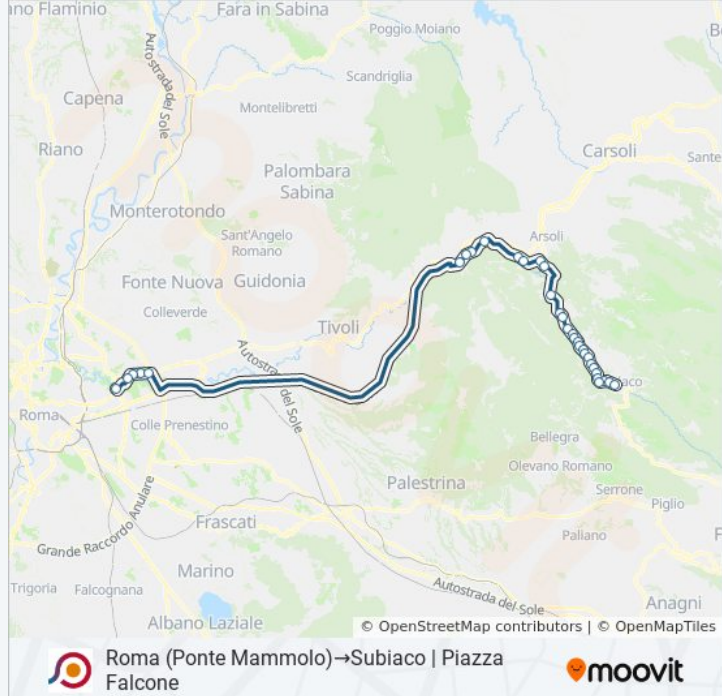

Roma (Ponte Mammolo)→Subiaco | Piazza Falcone

Scarica L'App

La linea bus COTRAL Roma (Ponte Mammolo)→Subiaco | Piazza Falcone ha una destinazione. Durante la settimana è operativa:

(1) Roma (Ponte Mammolo)→Subiaco | Piazza Falcone: 17:15

Informazioni sulla linea bus COTRAL

Direzione: Roma (Ponte Mammolo)→Subiaco | Piazza Falcone

Fermate: 33

Durata del tragitto: 75 min

La linea in sintesi:

Agosta | Madonna Della Pace

Agosta | Via Sublacense Via Empolitana

Madonna Della Pace | Piazza XV Martiri

Subiaco | Ponte Lucidi

Subiaco | La Torre

Subiaco | Via Sublacense (Km 11)

Subiaco | Via Sublacense (Minnone)

Subiaco | Via Sublacense (Battisti)

Subiaco | Via Sublacense (Km 12)

Subiaco | Via Sublacense (Tangenziale)

Subiaco | Sant'Angelo

Subiaco | Via Sublacense (Deposito)

Subiaco | Corso Battisti

Subiaco | Piazza Falcone

Orari, mappe e fermate della linea bus COTRAL disponibili in un PDF su moovitapp.com. Usa [App Moovit](#) per ottenere tempi di attesa reali, orari di tutte le altre linee o indicazioni passo-passo per muoverti con i mezzi pubblici a Roma e Lazio.