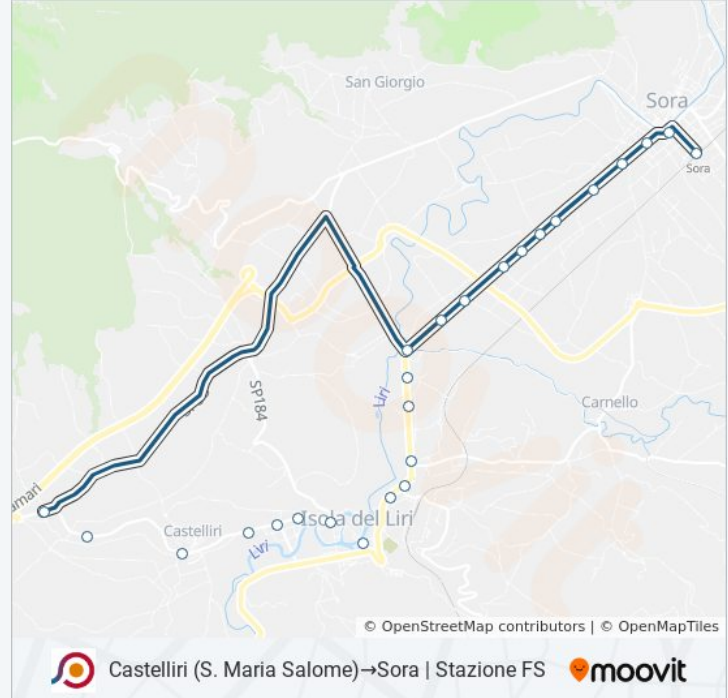

Isola Liri | Staccone

Isola Liri | Via Romana Castelliri Via Selva

Sora | Svincolo Superstrada

Sora | Via Romana Selva Via Felci

Sora | Via Romana Selva Via Chiesa Nuova

Sora | Via Barca San Domenico Via Romana Selva

Sora | Via Barca San Domenico, 35

Sora | Via Barca San Domenico Via Baiolardo

Sora | Ponte Marmone

Sora | Borgo San Domenico

Sora | Viale San Domenico (Cartiera)

Sora | Viale San Domenico Via Ponte Olmo

Sora | Viale San Domenico Via Vicenne

**Informazioni sulla linea bus COTRAL**

**Direzione:** Castelliri (S. Maria Salome)→Sora | Stazione FS

**Fermate:** 25

**Durata del tragitto:** 20 min

**La linea in sintesi:**

Sora | Santa Rosalia

Sora | Viale San Domenico Via Santa Rosalia

Sora | Viale San Domenico (Liceo)

Sora | Via Napoli Via Costantinopoli

Sora | Piazza Garibaldi

Sora | Via Lungoliri Simoncelli

Sora | Stazione FS

Orari, mappe e fermate della linea bus COTRAL disponibili in un PDF su [moovitapp.com](https://moovitapp.com). Usa [App Moovit](#) per ottenere tempi di attesa reali, orari di tutte le altre linee o indicazioni passo-passo per muoverti con i mezzi pubblici a Roma e Lazio.