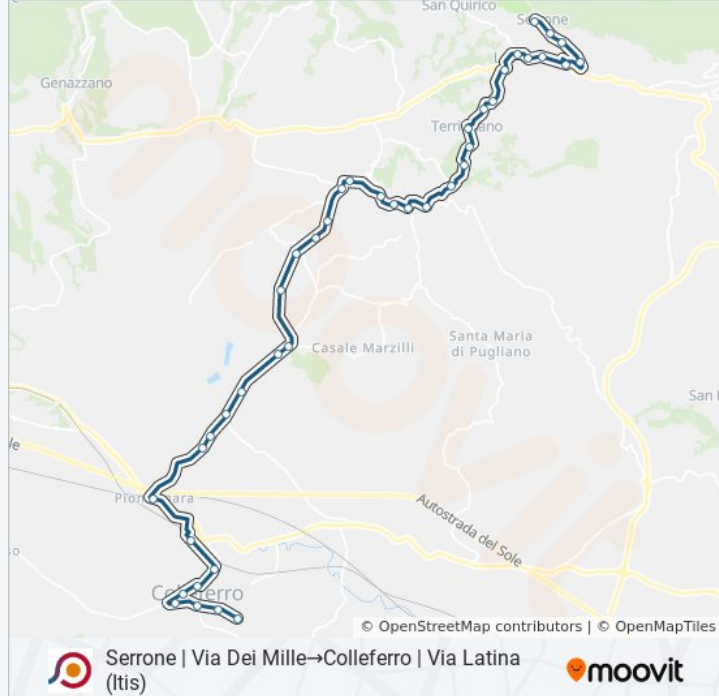

Serrone | Via De Gasperi→Colleferro | Via Latina (Itis)

Scarica L'App

La linea bus COTRAL Serrone | Via De Gasperi→Colleferro | Via Latina (Itis) ha una destinazione. Durante la settimana è operativa:

(1) Serrone | Via De Gasperi→Colleferro | Via Latina (Itis): 07:00

40 fermate

[VISUALIZZA GLI ORARI DELLA LINEA](#)

Serrone | Via De Gasperi

Serrone | Via Berlinguer Via Alpi

Serrone | Cimitero

Serrone | Via Berlinguer Via San Giovanni

Serrone | Via Berlinguer Via Prenestina

### Informazioni sulla linea bus COTRAL

**Direzione:** Serrone | Via De Gasperi→Colleferro | Via Latina (Itis)

**Fermate:** 40

**Durata del tragitto:** 40 min

**La linea in sintesi:**

Paliano | Via Palianese Sud Via Parco

Colleferro | Largo Oberdan

Colleferro | Via Esplosivi (Asl)

Colleferro | Via Latina Via Esplosivi

Colleferro | Ospedale

Colleferro | Via Latina Viale Europa

Colleferro | Via Latina (Itis)

Orari, mappe e fermate della linea bus COTRAL disponibili in un PDF su [moovitapp.com](https://moovitapp.com). Usa [App Moovit](#) per ottenere tempi di attesa reali, orari di tutte le altre linee o indicazioni passo-passo per muoverti con i mezzi pubblici a Roma e Lazio.