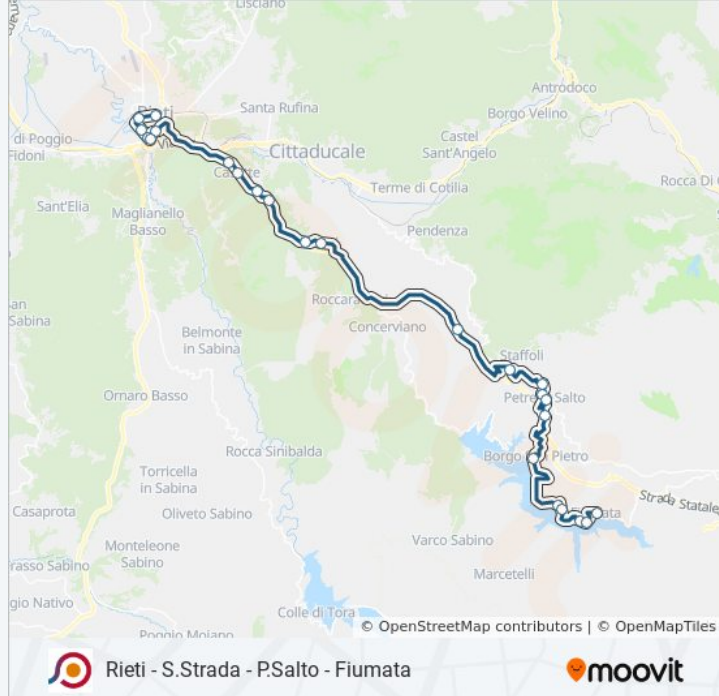

Rieti - S.Strada - P.Salto - Fiumata

[Scarica L'App](#)

La linea bus COTRAL Rieti - S.Strada - P.Salto - Fiumata ha una destinazione. Durante la settimana è operativa:

(1) Rieti | Stazione FS→Petrella | Fiumata: 14:10

Usa Moovit per trovare le fermate della linea bus COTRAL più vicine a te e scoprire quando passerà il prossimo mezzo della linea bus COTRAL

Direzione: Rieti | Stazione FS→Petrella | Fiumata

24 fermate

[VISUALIZZA GLI ORARI DELLA LINEA](#)

Fermate: 24

Durata del tragitto: 55 min

La linea in sintesi:

Petrella | Taglieto

Petrella | Via Cicolana Bassa (Km 23)

Petrella | Via Cicolana Bassa (Km 24)

Petrella | Via Cicolana Bassa (Km 24)

Petrella | Fiumata

Orari, mappe e fermate della linea bus COTRAL disponibili in un PDF su moovitapp.com. Usa [App Moovit](#) per ottenere tempi di attesa reali, orari di tutte le altre linee o indicazioni passo-passo per muoverti con i mezzi pubblici a Roma e Lazio.