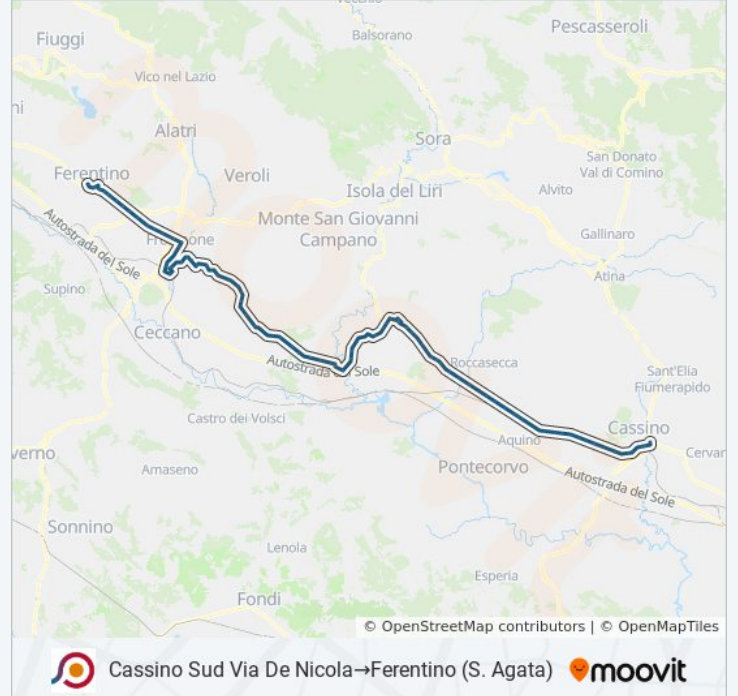

Ceprano | Capocroce

Ceprano | Via Casilina Via Sodine

Ceprano | Cimitero

Ceprano | Piazza Martiri

Ceprano | Via Campidoglio Via San Manno

Ceprano | Via Casilina Via Campidoglio

Ceprano | Via Casilina Via Serole

Ceprano | Via Casilina Via Ripi

Ceprano | Via Casilina Via Cese

Ceprano | Sfratti

Ceprano | Via Casilina (Km 100)

Pofi | Via Casilina Via Colle Lisi

Pofi | Via Casilina Via Colle Ceraso

Pofi Bv (Cas)

Ripi | Via Casilina Via Sabatino

Ripi | Via Casilina Via Porroni

Ripi | Zona Industriale Casilina

Torrice | Via Casilina Via Prata

Torrice | Sant'Antonio

Torrice | Loc S. Filippo Di Torrice

Torrice | Via Casilina Via Forcella Nord

Frosinone | Via Casilina Via Focella