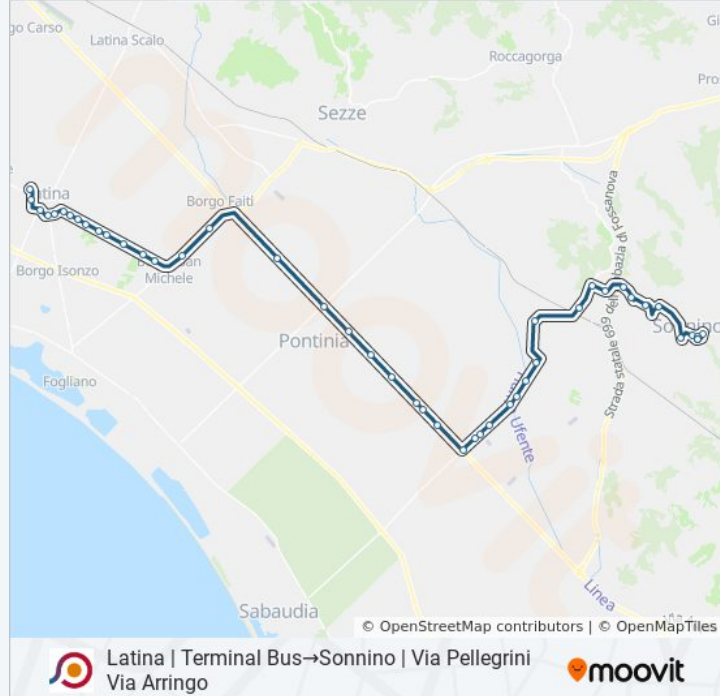

Priverno | Via Marittima (Stazione Fs)

Priverno | Via Scalo Via Marittima

Sonnino | Via Scalo

Sonnino | Via Sonninese Str. Morgazzano

Sonnino | Via Sonninese Via S. Antonio

Sonnino | Via Sonninese Via Colle Ameno

Sonnino | Via Sonninese Via S. Adamini

Sonnino | Via San Francesco

Sonnino | Via Pellegrini Via S. Rocco

Sonnino | Via Pellegrini Via De Angelis

Sonnino | Via D'Acquisto

Sonnino | Via D'Acquisto

Sonnino | Via Pellegrini Via D'Acquisto

Sonnino | Via Pellegrini Via Arringo

Orari, mappe e fermate della linea bus COTRAL disponibili in un PDF su moovitapp.com. Usa [App Moovit](https://moovitapp.com) per ottenere tempi di attesa reali, orari di tutte le altre linee o indicazioni passo-passo per muoverti con i mezzi pubblici a Roma e Lazio.