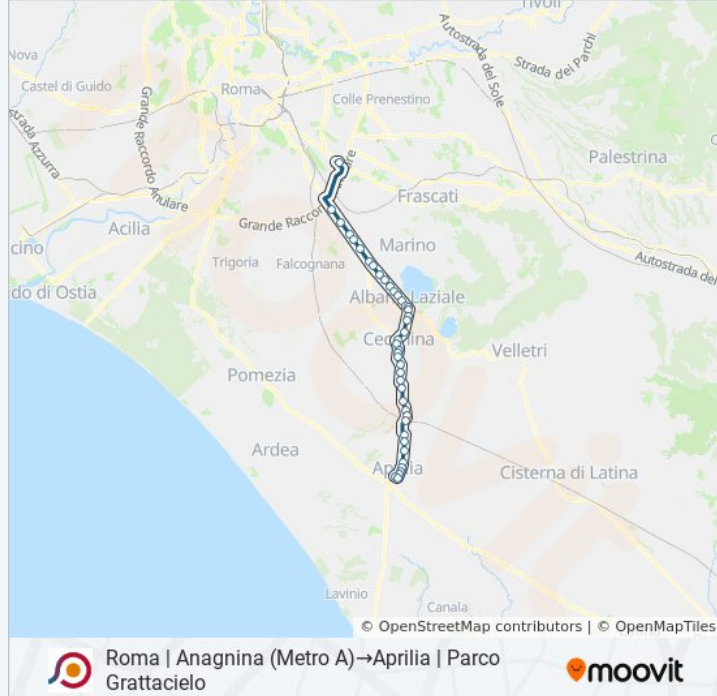

42 fermate

[VISUALIZZA GLI ORARI DELLA LINEA](#)

Roma | Anagnina (Metro A)

Appia /Via Di Ciampino

Roma | Via Appia (Aeroporto Ciampino)

Appia /Via Dei Laghi

Ciampino | Via Appia Via Ferrari

S. Maria Delle Mole | Via Appia (Palaghiaccio)

Marino | Via Appia (Frattocchie)

Appia /Vicolo Divino Amore

Marino | Via Appia Via Lago Albano

Marino | Via Appia Via Colle Picchione

Appia Via San Sebastiano

Appia /Via Mole

Appia /Villetta Stazione FS

Albano | Via Appia Via Mole

Aprilia | Campoleone

Lanuvio | Campoleone

Lanuvio | Via Nettunense Via Don Sturzo

Lanuvio | Via Nettunense Via Mattei

Lanuvio | Via Nettunense Via Vallelata

Lanuvio | Via Nettunense (Bellavista)

Lanuvio | Via Nettunense Via Maiella

Aprilia | Via Foscolo Via Nettunense

Aprilia | Via Margherite Via Umbria

Aprilia | Via Margherite Via Fermi

Aprilia | Via Margherite Via Isonzo

Aprilia | Parco Grattacielo

Orari, mappe e fermate della linea bus COTRAL disponibili in un PDF su moovitapp.com. Usa [App Moovit](https://moovitapp.com) per ottenere tempi di attesa reali, orari di tutte le altre linee o indicazioni passo-passo per muoverti con i mezzi pubblici a Roma e Lazio.