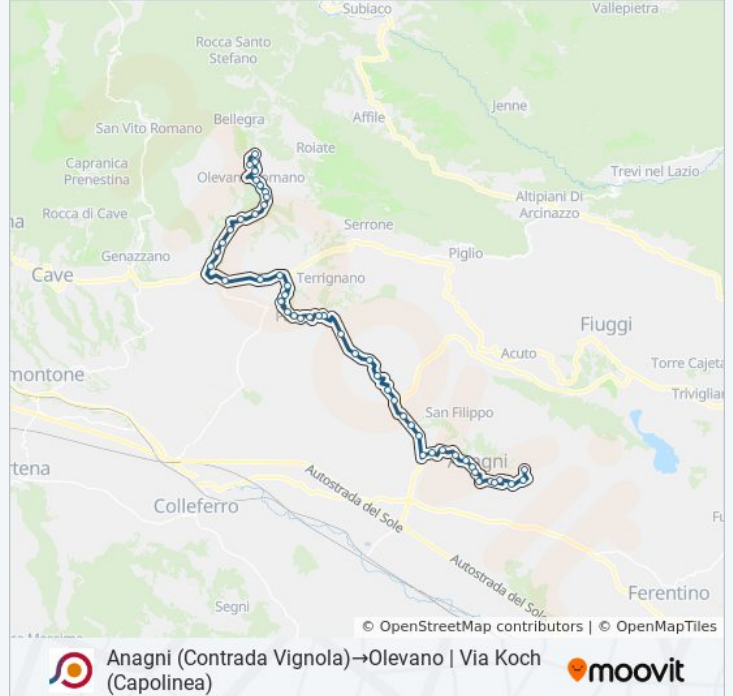

Anagni (Contrada Vignola)→Olevano | Via Koch (Capolinea)

[Scarica L'App](#)

La linea bus COTRAL Anagni (Contrada Vignola)→Olevano | Via Koch (Capolinea) ha una destinazione. Durante la settimana è operativa:

Paliano | Via Fiuggi (Colle S. Giovenale)

Paliano | Via Maremmana Via Fiuggina

Olevano | Zona Artigianale

Olevano | Via Maremmana Via Morano

Olevano | Via Maremmana Contrada Colle Quigliano

Olevano | Via Maremmana Contrada Villa Marina

Olevano | Via Maremmana Contrada Scime

Olevano | Via Maremmana Via Corso

Olevano | Viale V. Veneto Via Roccardi

Olevano | Viale V. Veneto Via Martiri

Olevano | Viale V. Veneto Via S. Martino

Olevano | Piazza Moro

Olevano | Via San Francesco D'Assisi

Olevano | Parco Dell'Acqua Santa

Olevano | Via Koch Via Monte Belloni

Olevano | Via Koch (Capolinea)

Orari, mappe e fermate della linea bus COTRAL disponibili in un PDF su moovitapp.com. Usa [App Moovit](#) per ottenere tempi di attesa reali, orari di tutte le altre linee o indicazioni passo-passo per muoverti con i mezzi pubblici a Roma e Lazio.