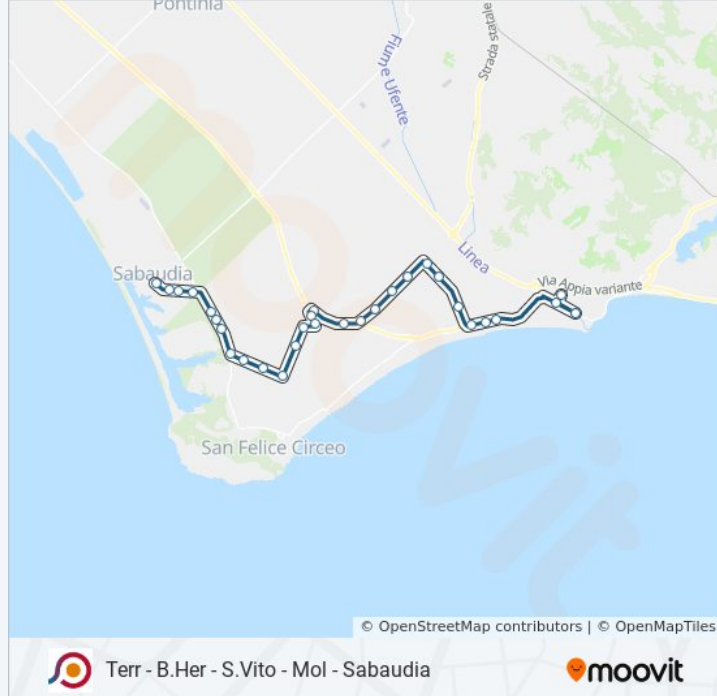

Informazioni sulla linea bus COTRAL

Direzione: Terracina | Stazione FS→Sabaudia | Piazza Oberdan

Fermate: 29

Durata del tragitto: 45 min

La linea in sintesi:

San Felice | Via Molella Via Pigneto

San Felice | Via Molella Via Monte Tomba

Sabaudia | Via Litoranea (Molella)

Sabaudia | Colle La Guardia

Sabaudia | Via Litoranea (Quattro Stagioni)

Sabaudia | Via Litoranea (Km 24)

Sabaudia | Parco Del Circeo

Sabaudia | Via Carlo Alberto Via Teano

Sabaudia | Via Carlo Alberto Via Genova

Sabaudia | Piazza Oberdan

Orari, mappe e fermate della linea bus COTRAL disponibili in un PDF su moovitapp.com. Usa [App Moovit](#) per ottenere tempi di attesa reali, orari di tutte le altre linee o indicazioni passo-passo per muoverti con i mezzi pubblici a Roma e Lazio.