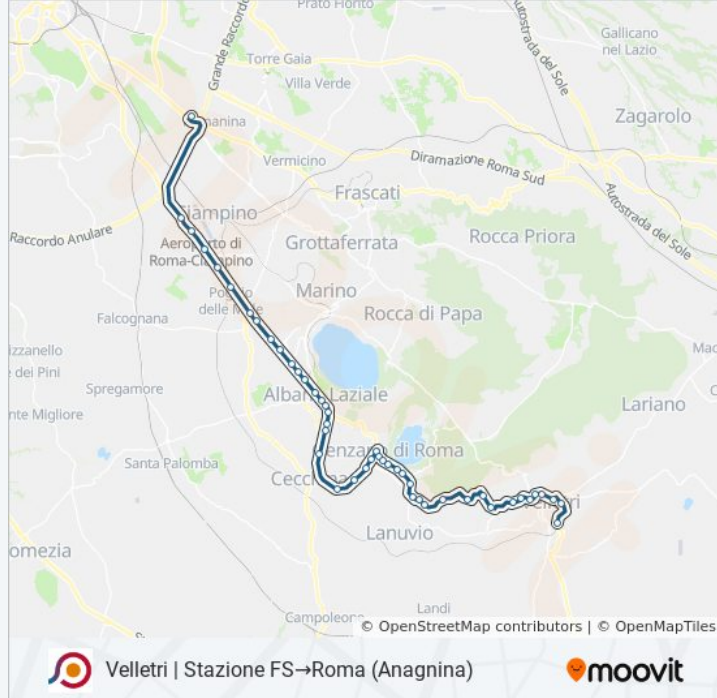

Albano Via Trilussa /Mascagni

Albano Staz. Fs/Trilussa

Albano | Corso Matteotti

Albano | Piazza Mazzini

Albano | Via Appia Via Mole

Appia /Villetta Stazione FS

Appia /Via Ercolano

Appia Via Santa Caterina

Marino | Via Appia Via Colle Picchione

Marino | Via Appia Via Lago Albano

Appia /Vicolo Divino Amore

Marino | Via Appia (Frattocchie)

S. Maria Delle Mole | Via Appia (Palaghiaccio)

Ciampino | Via Appia Via Ferrari

Appia /Via Dei Laghi

Roma | Via Appia (Aeroporto Ciampino)

Roma | Via Appia (Enav)

Roma (Anagnina)

Orari, mappe e fermate della linea bus COTRAL disponibili in un PDF su moovitapp.com. Usa [App Moovit](https://moovitapp.com) per ottenere tempi di attesa reali, orari di tutte le altre linee o indicazioni passo-passo per muoverti con i mezzi pubblici a Roma e Lazio.