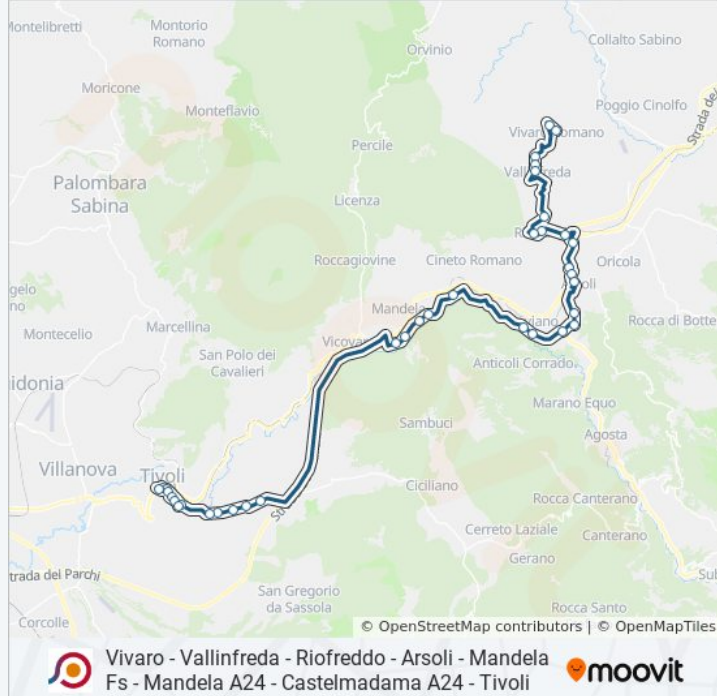

Vivaro - Vallinfreda - Riofreddo - Arsoli - Mandela Fs -
Mandela A24 - Castelmadama A24 - Tivoli

Scarica L'App

La linea bus COTRAL Vivaro - Vallinfreda - Riofreddo - Arsoli - Mandela Fs - Mandela A24 - Castelmadama A24 - Tivoli ha una destinazione. Durante la settimana è operativa:

Informazioni sulla linea bus COTRAL

Direzione: Vivaro | Via Roma→Tivoli | Largo Saragat

Fermate: 37

Durata del tragitto: 68 min

La linea in sintesi:

Mandela | Via Tiburtina (Km 50)

Mandela | Via Tiburtina Via Santa Maria

Castel Madama | Monitola

Tivoli | Via Empolitana Via Arci

Tivoli | L.go Saragat (Cimitero)

Tivoli | Via Acquaregna

Tivoli | Viale Trieste (Ospedale)

Tivoli | Piazza Matteotti

Tivoli | Piazzale Nazioni Unite

Tivoli | Via Empolitana (Ospedale)

Tivoli | Via Empolitana Via Toti

Tivoli | Largo Saragat

Orari, mappe e fermate della linea bus COTRAL disponibili in un PDF su moovitapp.com. Usa [App Moovit](#) per ottenere tempi di attesa reali, orari di tutte le altre linee o indicazioni passo-passo per muoverti con i mezzi pubblici a Roma e Lazio.