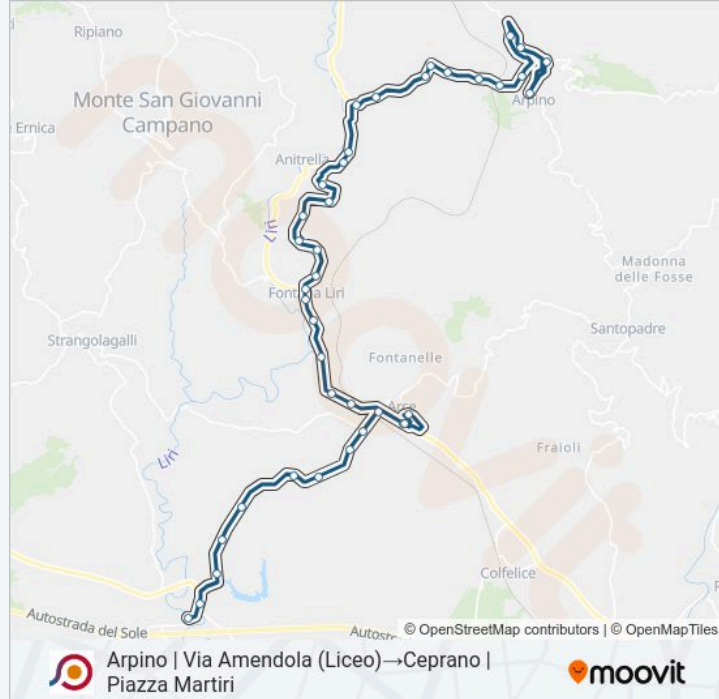

Direzione: Arpino | Via Amendola (Liceo)→Ceprano | Piazza Martiri

39 fermate

[VISUALIZZA GLI ORARI DELLA LINEA](#)

Arpino | Via Amendola (Liceo)
Arpino | Piazzale Rotondi
Arpino | Viale Mastroianni (Trepanico)
Arpino | Via Stazione Via Pallisco
Arpino | Via Stazione Via Santa Lucia
Arpino | Stazione FS
Arpino | Parcini
Arpino | Via Stazione, 36
Arpino | Rondinella
Arpino | San Sosio
Arpino | Bove
Arpino | Via Stazione Via Scaffa
Fontana Liri | Via Fontecupa, 27
Fontana Liri | Via Fontecupa Via Muraglione
Fontana Liri | Muraglione
Fontana Liri | Via Cuzzitti Via Arpino
Fontana Liri | Via Arpino Via Cafenna
Fontana Liri | Via Arpino Via Scacci

Informazioni sulla linea bus COTRAL

Direzione: Arpino | Via Amendola (Liceo)→Ceprano | Piazza Martiri

Fermate: 39

Durata del tragitto: 35 min

La linea in sintesi:

Fontana Liri | Via Pola Via Renzitti

Fontana Liri | Via Pola Via Milano

Arce | Stazione FS

Arce Bv (Via Marconi)

Arce | Stazione FS

Arce | Cimitero

Arce | Via Casilina Via Campanile

Arce | Via Casilina Via Valle

Arce | Puzzaca

Arce | Portone

Arce | Collenoci

Ceprano | Capocroce

Ceprano | Via Casilina Via Sodine

Ceprano | Cimitero

Ceprano | Piazza Martiri

Orari, mappe e fermate della linea bus COTRAL disponibili in un PDF su moovitapp.com. Usa App Moovit per ottenere tempi di attesa reali, orari di tutte le altre linee o indicazioni passo-passo per muoverti con i mezzi pubblici a Roma e Lazio.