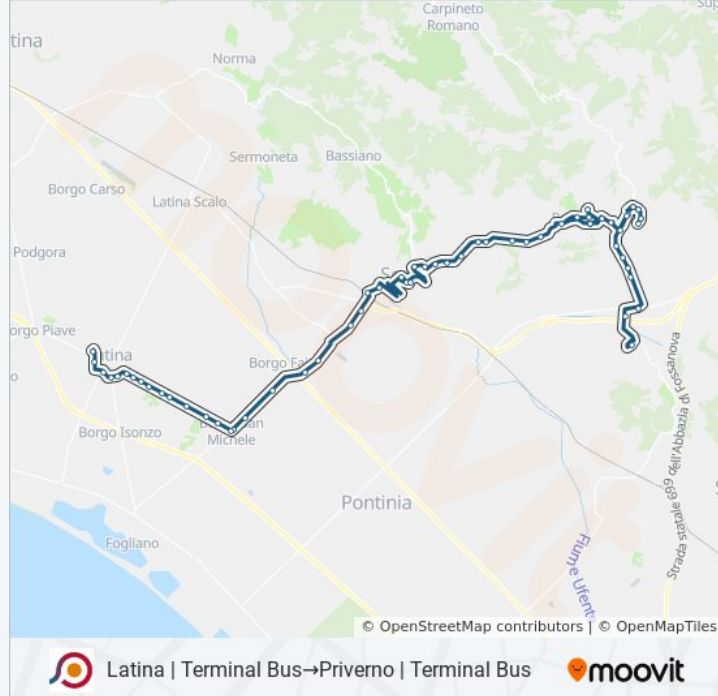

Sezze | Via Monti Lepini Via Maina

Sezze | Via Monti Lepini Via Font. Acquaviva

Sezze | Via Monti Lepini Via Campania

Sezze | Stazione FS

Sezze | Via Calabria Via Veneto

Sezze | Via Fanfara

Sezze | Porta Sant'Andrea

Sezze | Via Cappuccini

Sezze | Via Roccagorga Via Bassiano

Sezze | Via Roccagorga Via Melogrosso

Sezze | Via Roccagorga, 22

Sezze | Via Roccagorga Via Muro Lungo

Sezze | Via Roccagorga Via Boccioni

Sezze | Via Roccagorga Via Foresta

Roccagorga | Via Prati Via Colle Intella

Roccagorga | Via Prati Via Pace

Roccagorga | Parti

Roccagorga | Via Fontanella Via Boschetto

Roccagorga | Via Variante

Roccagorga | Via Monticello Piccolo

Roccagorga | Via Borgo Sant'Antonio

Roccagorga | Piazza 6 Gennaio

Roccagorga | Via Colombo

Roccagorga | Via Borgo Madonna

Roccagorga | Via Variante

Roccagorga | Cimitero

Maenza | Via Ponte Bocchetta

Maenza | Via Carpinetana (Km 38)

Maenza | Via Carpinetana Via Madonna Grazie

Maenza | Via Madonna Delle Grazie

Maenza | Via Dante Alighieri

Maenza | Piazza Santa Reparata

Maenza | Via Dante Alighieri