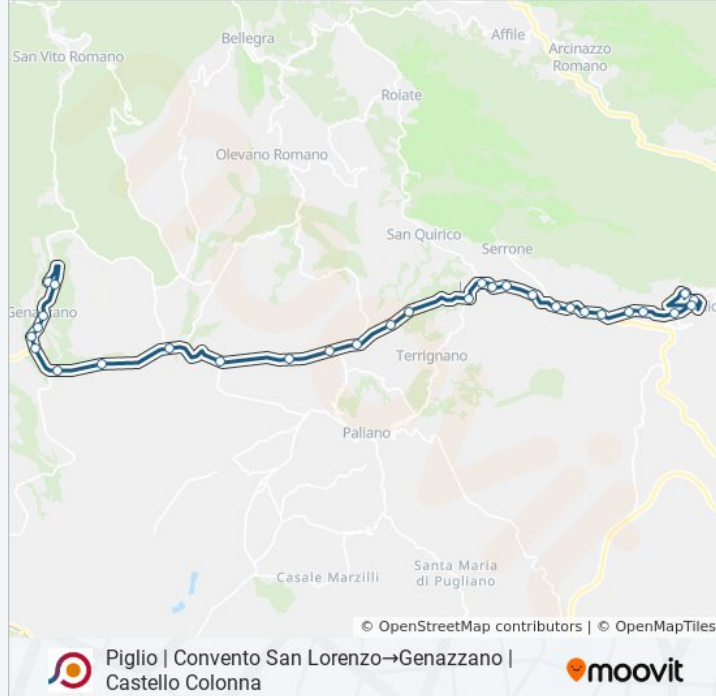

**Direzione: Piglio | Convento San
Lorenzo → Genazzano | Castello Colonna**

30 fermate

[VISUALIZZA GLI ORARI DELLA LINEA](#)

Piglio | Convento San Lorenzo
Piglio | Via Piagge Via S. Antonio Borgo
Piglio | Piazza 1° Maggio
Piglio | Contrada Cava
Piglio | Contrada Carcassano
Piglio | Contrada San Giovanni
Piglio | Via Arcinazzo Via Prenestina
Piglio | Via Prenestina (Cona)
Piglio | Via Prenestina (Km 44)
Serrone | Via Prenestina Via Fattoria
Serrone | Via Prenestina Via Berlinguer
Serrone | Via Prenestina Via Felici
Serrone | La Forma
Serrone | Via Forese Via Prenestina
Serrone | Via Prenestina Via Palianese
Serrone | Primo Ponte
Paliano | Via Fiuggi Via Colli
Paliano | Via Fiuggi (Colle S. Quirico)
Paliano | Via Fiuggina Via Mola Casale

Informazioni sulla linea bus COTRAL

Direzione: Piglio | Convento San
Lorenzo → Genazzano | Castello Colonna

Fermate: 30

Durata del tragitto: 27 min

La linea in sintesi:

Paliano | Via Fiuggi (Colle Canino)

Paliano | Via Fiuggi (Colle S. Giovenale)

Genazzano | Gimignano

Genazzano | Via Prenestina Nuova Via Mola Giuli

Genazzano | Via Prenestina (Madonnella)

Genazzano | Via Valle Rotelle Via Petroselli

Genazzano | Via Valle Rotelle Via Di Vittorio

Genazzano | Via Trento Trieste Via Stazione

Genazzano | Porta Romana

Genazzano | Via Gramsci Via Cencella

Genazzano | Castello Colonna

Orari, mappe e fermate della linea bus COTRAL disponibili in un PDF su moovitapp.com. Usa [App Moovit](#) per ottenere tempi di attesa reali, orari di tutte le altre linee o indicazioni passo-passo per muoverti con i mezzi pubblici a Roma e Lazio.