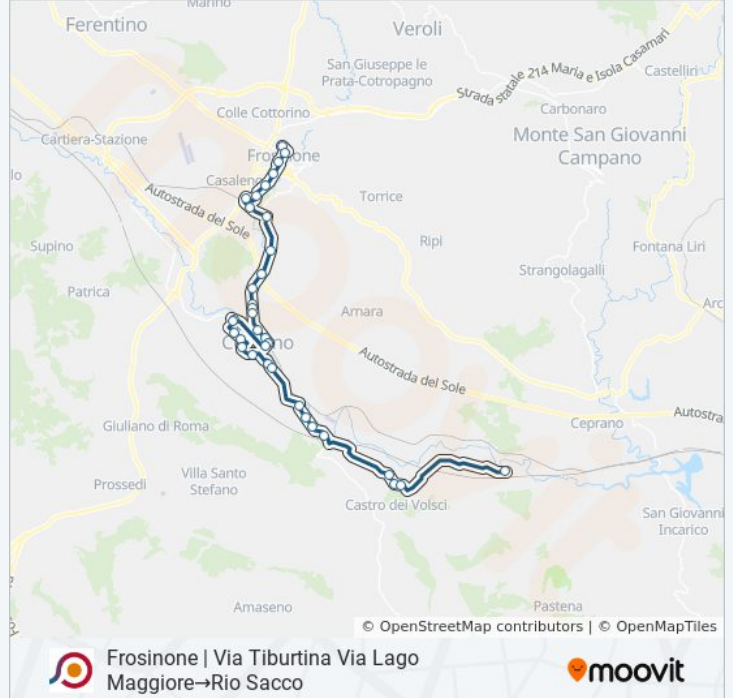

Usa Moovit per trovare le fermate della linea bus COTRAL più vicine a te e scoprire quando passerà il prossimo mezzo della linea bus COTRAL

Direzione: Frosinone | Via Tiburtina Via Lago Maggiore→Rio Sacco

Informazioni sulla linea bus COTRAL

Direzione: Frosinone | Via Tiburtina Via Lago Maggiore→Rio Sacco

Fermate: 33

Durata del tragitto: 55 min

La linea in sintesi:

Ceccano | Viale Fabrateria (Liceo)

Ceccano | Via Peschieta Viale Fabrateria

Ceccano | Via Matteotti Via Pastore

Ceccano | Via Madonna Della Pace

Ceccano | Via Gaeta (Istituti)

Ceccano | Via Gaeta Via Madonna Grazie

Ceccano | I Masi

Ceccano | Colapietro

Ceccano | Via Gaeta Via Maiura

Ceccano | Pisciarellino

Castro | Contrada Barbugliano

Castro | Madonna Del Piano

Castro | Via Grotte

Rio Sacco

Orari, mappe e fermate della linea bus COTRAL disponibili in un PDF su moovitapp.com. Usa [App Moovit](#) per ottenere tempi di attesa reali, orari di tutte le altre linee o indicazioni passo-passo per muoverti con i mezzi pubblici a Roma e Lazio.