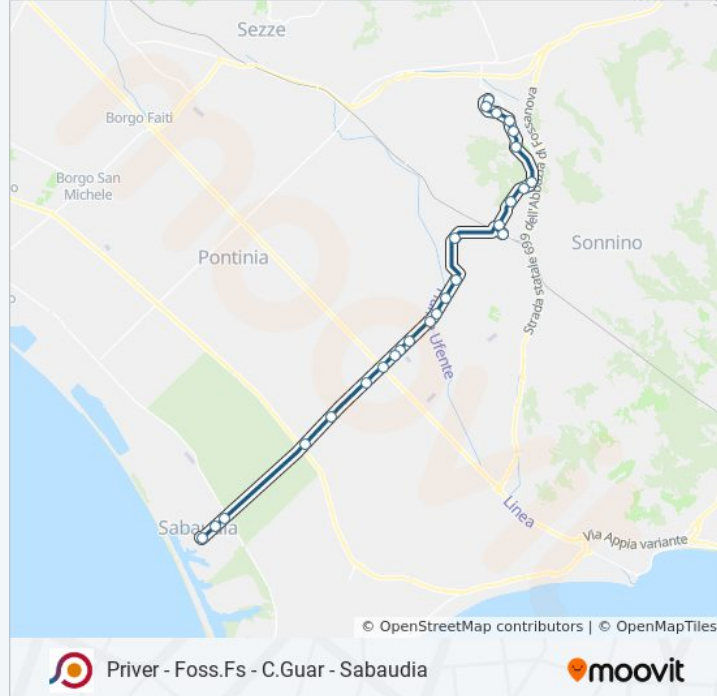

Priver - Foss.Fs - C.Guar - Sabaudia

[Scarica L'App](#)

La linea bus COTRAL Priver - Foss.Fs - C.Guar - Sabaudia ha una destinazione. Durante la settimana è operativa:

(1) Priverno | Terminal Bus→Sabaudia | Piazza Oberdan: 13:55

Usa Moovit per trovare le fermate della linea bus COTRAL più vicine a te e scoprire quando passerà il prossimo mezzo della linea bus COTRAL

Direzione: Priverno | Terminal Bus→Sabaudia | Piazza Oberdan

26 fermate

Informazioni sulla linea bus COTRAL

Direzione: Priverno | Terminal Bus→Sabaudia | Piazza Oberdan

Fermate: 26

Durata del tragitto: 37 min

La linea in sintesi:

Pontinia | Via Marittima Via Appia

Pontinia | Via Migliara 53 Str. Lungo Botte

Sabaudia | Via Migliara 53 Via Lungo Sisto

Sabaudia | Via Migliara 53 Via Pontina

Sabaudia | Via Biancamano Via Litoranea

Sabaudia | Via Biancamano Via Artiglieri

Sabaudia | Piazza Oberdan

Orari, mappe e fermate della linea bus COTRAL disponibili in un PDF su moovitapp.com. Usa [App Moovit](#) per ottenere tempi di attesa reali, orari di tutte le altre linee o indicazioni passo-passo per muoverti con i mezzi pubblici a Roma e Lazio.