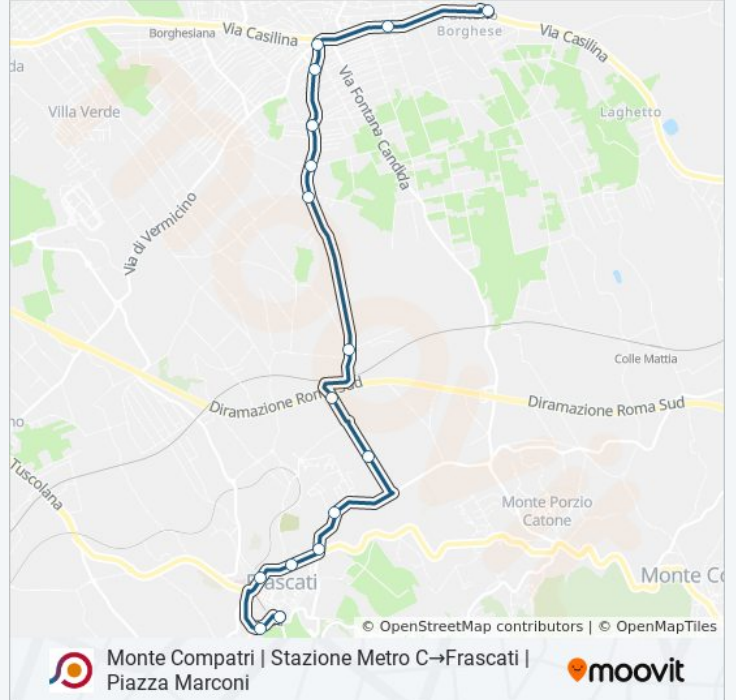

Monte Compatri | Stazione Metro C→Frascati | Piazza Marconi

[Scarica L'App](#)

La linea bus COTRAL Monte Compatri | Stazione Metro C→Frascati | Piazza Marconi ha una destinazione. Durante la settimana è operativa:

Direzione: Monte Compatri | Stazione Metro C→Frascati | Piazza Marconi

16 fermate

[VISUALIZZA GLI ORARI DELLA LINEA](#)

Monte Compatri | Stazione Metro C
Casilina/Letoiani
Roma | Via Prataporci Via Casilina
Roma | Via Prataporci Via Campo Bruno
Roma | Via Prataporci Via Corvio
Roma | Via Prataporci Via Tor Forame
Roma | Via Prataporci Via Casale S. Isidoro
Frascati | Via Pietra Porzia Via Colle Reti
Frascati | Via Pietra Porzia Via Valle Chiesa
Frascati | Via Pietra Porzia Via S. Marco
Frascati | Via Colonna (Cocciano)
Frascati | Via Colonna (Armetta)
Frascati | Via Gregoriana
Frascati | Via Manara (Stazione Fs)
Frascati | Viale Vittorio Veneto
Frascati | Piazza Marconi

Orari della linea bus COTRAL

Orari di partenza verso Monte Compatri | Stazione Metro C→Frascati | Piazza Marconi:

lunedì	07:15 - 18:30
martedì	07:15 - 18:30
mercoledì	07:15 - 18:30
giovedì	Non in Servizio
venerdì	Non in Servizio
sabato	Non in Servizio
domenica	Non in Servizio

Informazioni sulla linea bus COTRAL

Direzione: Monte Compatri | Stazione Metro C→Frascati | Piazza Marconi

Fermate: 16

Durata del tragitto: 25 min

La linea in sintesi:

Orari, mappe e fermate della linea bus COTRAL disponibili in un PDF su moovitapp.com. Usa [App Moovit](#) per ottenere tempi di attesa reali, orari di tutte le altre linee o indicazioni passo-passo per muoverti con i mezzi pubblici a Roma e Lazio.