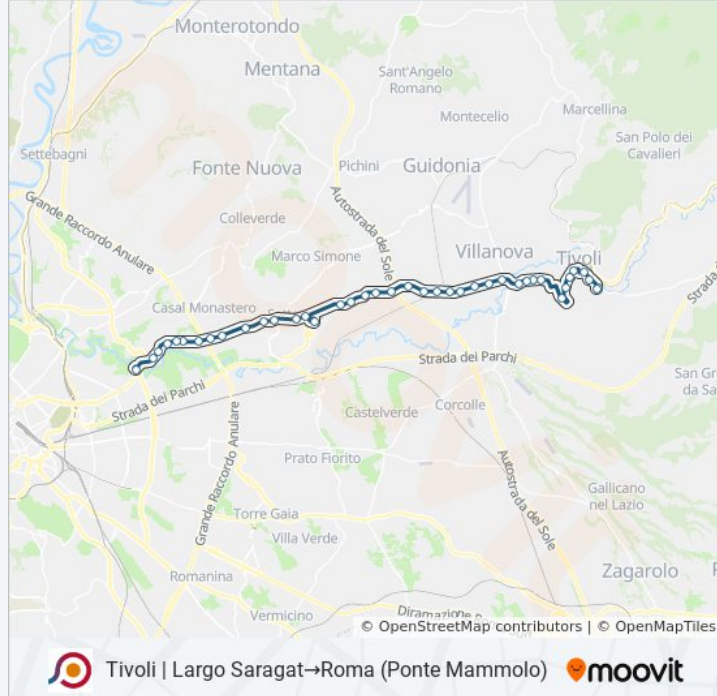

Tivoli | Largo Saragat→Roma (Ponte Mammolo)

[Scarica L'App](#)

La linea bus COTRAL Tivoli | Largo Saragat→Roma (Ponte Mammolo) ha una destinazione. Durante la settimana è operativa:

(1) Tivoli | Largo Saragat→Roma (Ponte Mammolo): 17:00 - 19:00

Informazioni sulla linea bus COTRAL

Direzione: Tivoli | Largo Saragat→Roma (Ponte Mammolo)

Fermate: 37

Durata del tragitto: 65 min

La linea in sintesi:

Guidonia | Via Tiburtina Via Platani

Guidonia | Via Tiburtina (Centro Comm.)

Roma | Via Tiburtina (Settecamini)

Tiburtina/Sambuci

Tiburtina/Castel Madama

Tiburtina/Pesenti

Tiburtina/Tivoli

Tiburtina/Tor Cervara

Roma | Via Tiburtina Via Nasini

Rebibbia (Mb)

Roma (Ponte Mammolo)

Orari, mappe e fermate della linea bus COTRAL disponibili in un PDF su moovitapp.com. Usa [App Moovit](#) per ottenere tempi di attesa reali, orari di tutte le altre linee o indicazioni passo-passo per muoverti con i mezzi pubblici a Roma e Lazio.